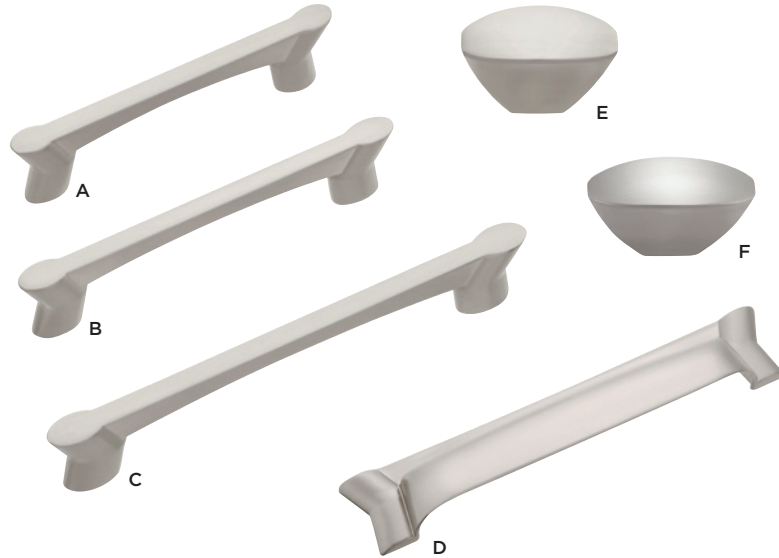

SATIN NICKEL

- **A HH74551-SN**
  C/C:3" L:3-3/4" W:5/16" P:1-1/16"
- **B HH74636-SN**
  C/C:96mm L:4-5/8" W:3/8" P:1-1/16"
- **C HH74632-SN**
  C/C:128mm L:6" W:3/8" P:1-1/16"
- **D HH74671-SN**
  C/C:3" & 96mm L:5-3/4" W:1-1/16" P:13/16"
- **E HH74641-SN**
  L:1-7/16" W:11/16" P:1" B:1/2"
- **F HH74674-SN**
  L:1-3/4" W:3/4" P:1" B:1/2"