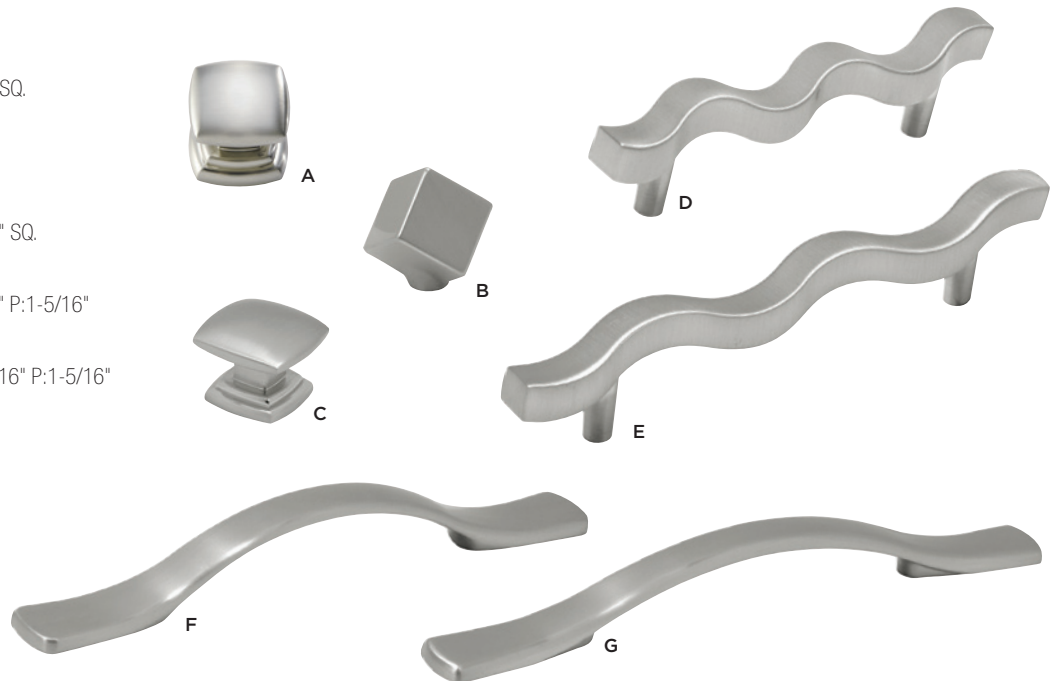

SATIN NICKEL

- **A P3181-SN**
  SQ:1-1/4" P:1-1/4" B:1-1/4" SQ.
- **B P2160-SN**
  SQ:1-1/2" P:1-1/2" B:1/2"
- **C P2163-SN**
  SQ:1-1/2" P:1-3/16" B:1-1/8" SQ.
- **D P2161-SN**
  C/C:96mm L:5-1/2" W:11/16" P:1-5/16"
- **E P2162-SN**
  C/C:128mm L:7-7/16" W:11/16" P:1-5/16"
- **F P2164-SN**
  C/C:4" L:7" W:3/4" P:1"
- **G P2165-SN**
  C/C:128mm L:9" W:7/8" P:1"