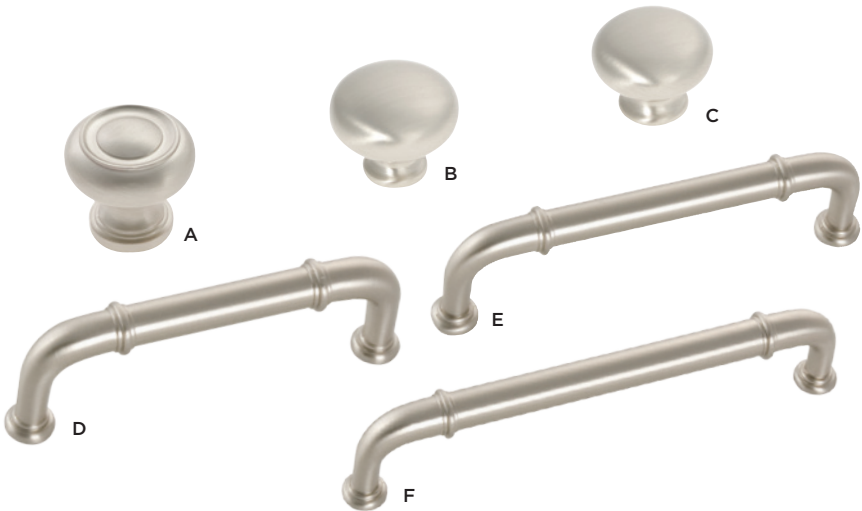

SATIN NICKEL

- **A P3151-SN**
  D:1-1/4" P:1-3/16" B:13/16"
- **B P771-SN**
  D:1-1/4" P:1-1/16" B:5/8"
- **C P770-SN**
  D:1-1/8" P:7/8" B:5/8"
- **D P3382-SN**
  C/C:3" L:3-7/16" W:7/16" P:1-3/16"
- **E P3381-SN**
  C/C:96mm L:4-1/4" W:7/16" P:1-1/4"
- **F P3380-SN**
  C/C:128mm L:5-1/2" W:1/2" P:1-3/16"