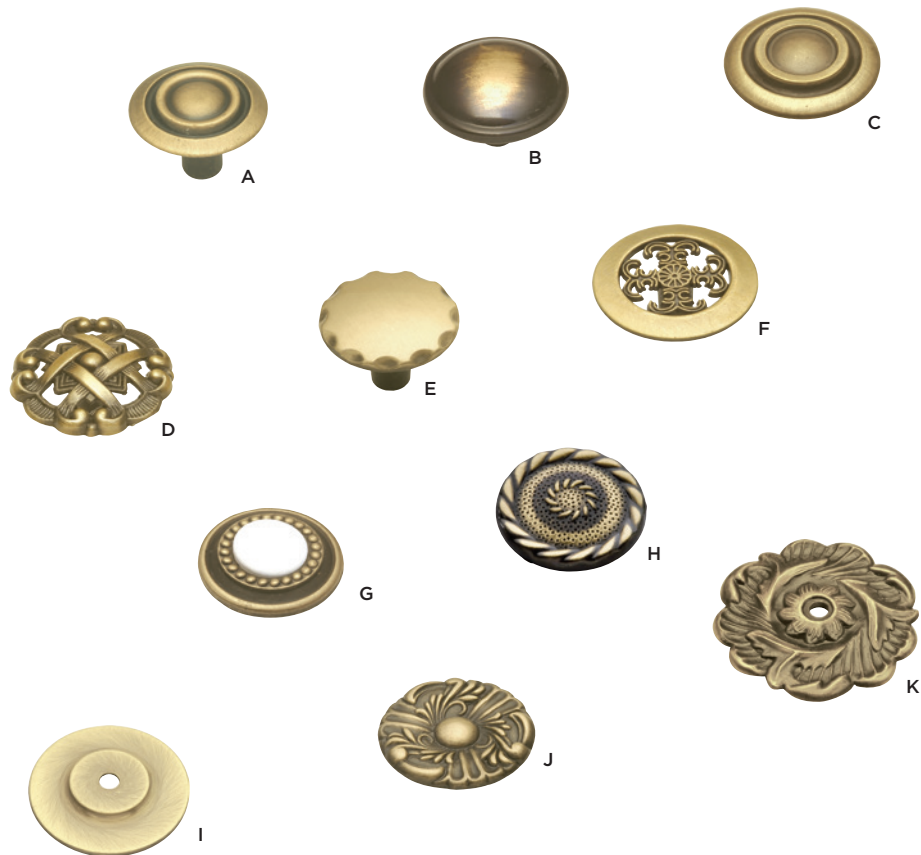

ANTIQUPE BRASS

- **A P120-AB**
  D:1-1/8" P:5/8" B:3/8"
- **B P203-AB**
  D:1-1/4" P:7/8" B:5/16"
- **C P121-AB**
  D:1-1/4" P:11/16" B:3/8"
- **D P126-AB**
  D:1-1/2" P:3/4" B:5/16"
- **E P146-AB**
  D:1-1/8" P:3/4" B:3/8"
- **F P117-AB**
  D:1-1/2" P:3/4" B:5/16"
- **G P953-W (Antique Brass & White)**
  D:1-1/4" P:3/4" B:3/8"
- **H P122-AB**
  D:1-1/2" P:3/4" B:1/4"
- **I P274-AB**
  D:1-1/2" P:3/16"
- **J P119-AB**
  D:1-1/2" P:7/8" B:1/4"
- **K P138-AB**
  D:2-3/8" P:1/8"