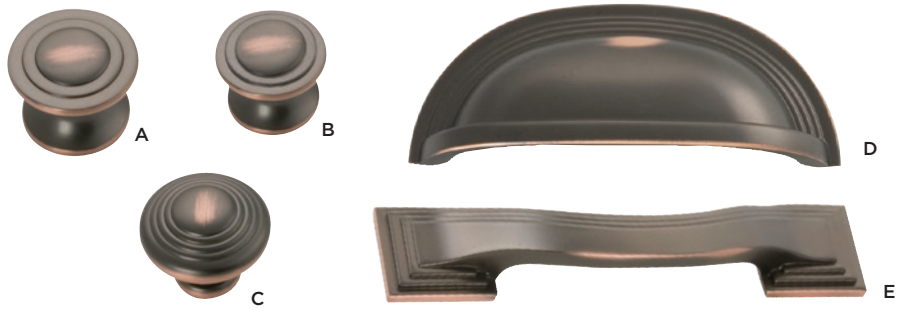

DECO

OIL-RUBBED BRONZE HIGHLIGHTED

- **A P3101-OBH**
  D:1-1/4" P:1" B:1"
- **B P3102-OBH**
  D:1-1/16" P:7/8" B:15/16"
- **C P3103-OBH**
  D:1-1/4" P:1" B:5/8"
- **D P3104-OBH**
  C/C:96mm L:4-3/8" W:1" P:1"
- **E P3100-OBH**
  C/C:3-1/2" L:4-3/8" W:1" P:1"