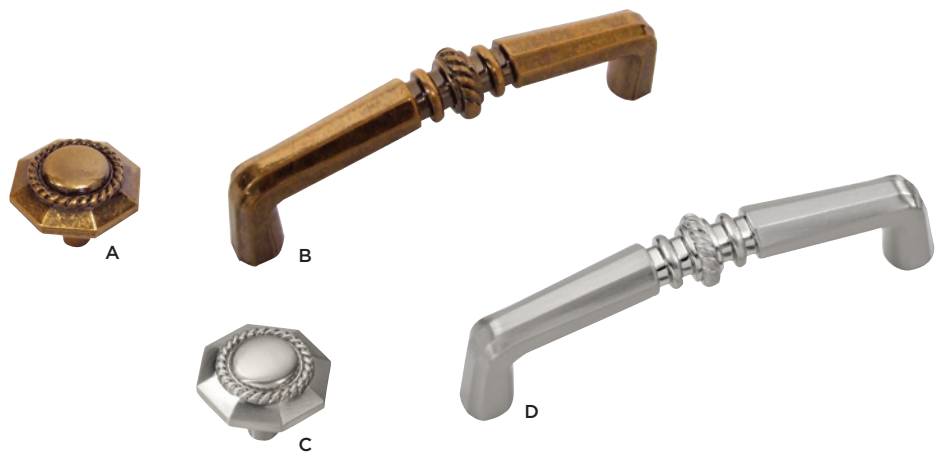

SATIN NICKEL

C P3453-SN
L:1-3/16" W:1-3/16" P:1" B:5/16"

D P3454-SN
C/C:3" L:3-7/16" W:1/2" P:1"