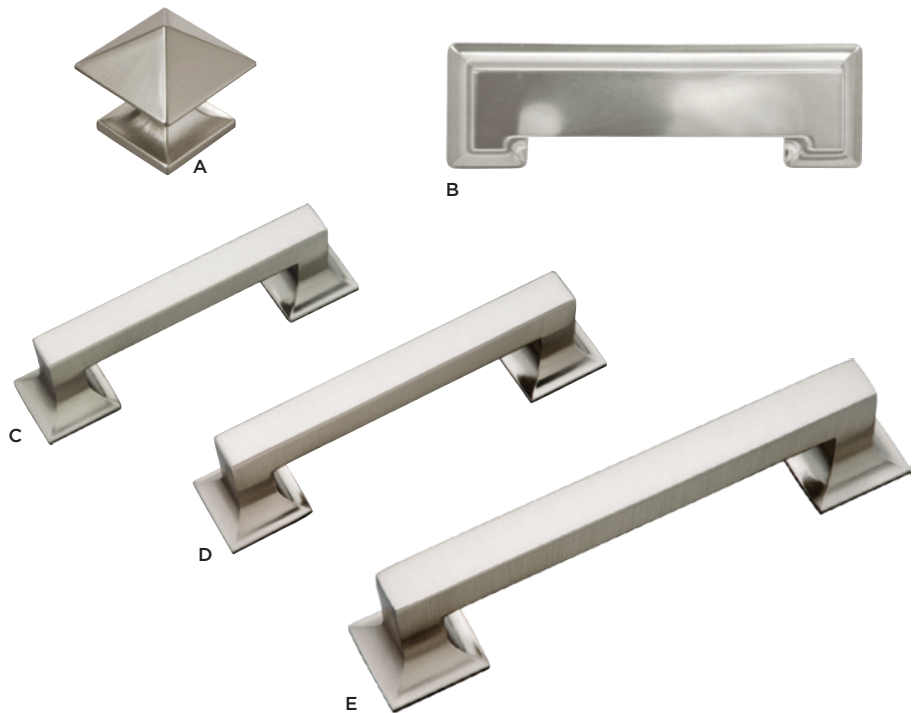

STUDIO

STAINLESS STEEL

- **A P3015-SS**
  SQ:1-1/4" P:1-1/4" B:1"SQ.
- **B P3013-SS**
  C/C:3" & 96mm L:4-7/8" W:2" P:1"
- **C P3010-SS**
  C/C:3" L:3-7/8" W:1-1/8" P:1-1/12"
- **D P3011-SS**
  C/C:96mm L:4-3/4" W:1-1/8" P:1-1/8"
- **E P3012-SS**
  C/C:128mm L:6-1/8" W:1-1/4" P:1-3/8"