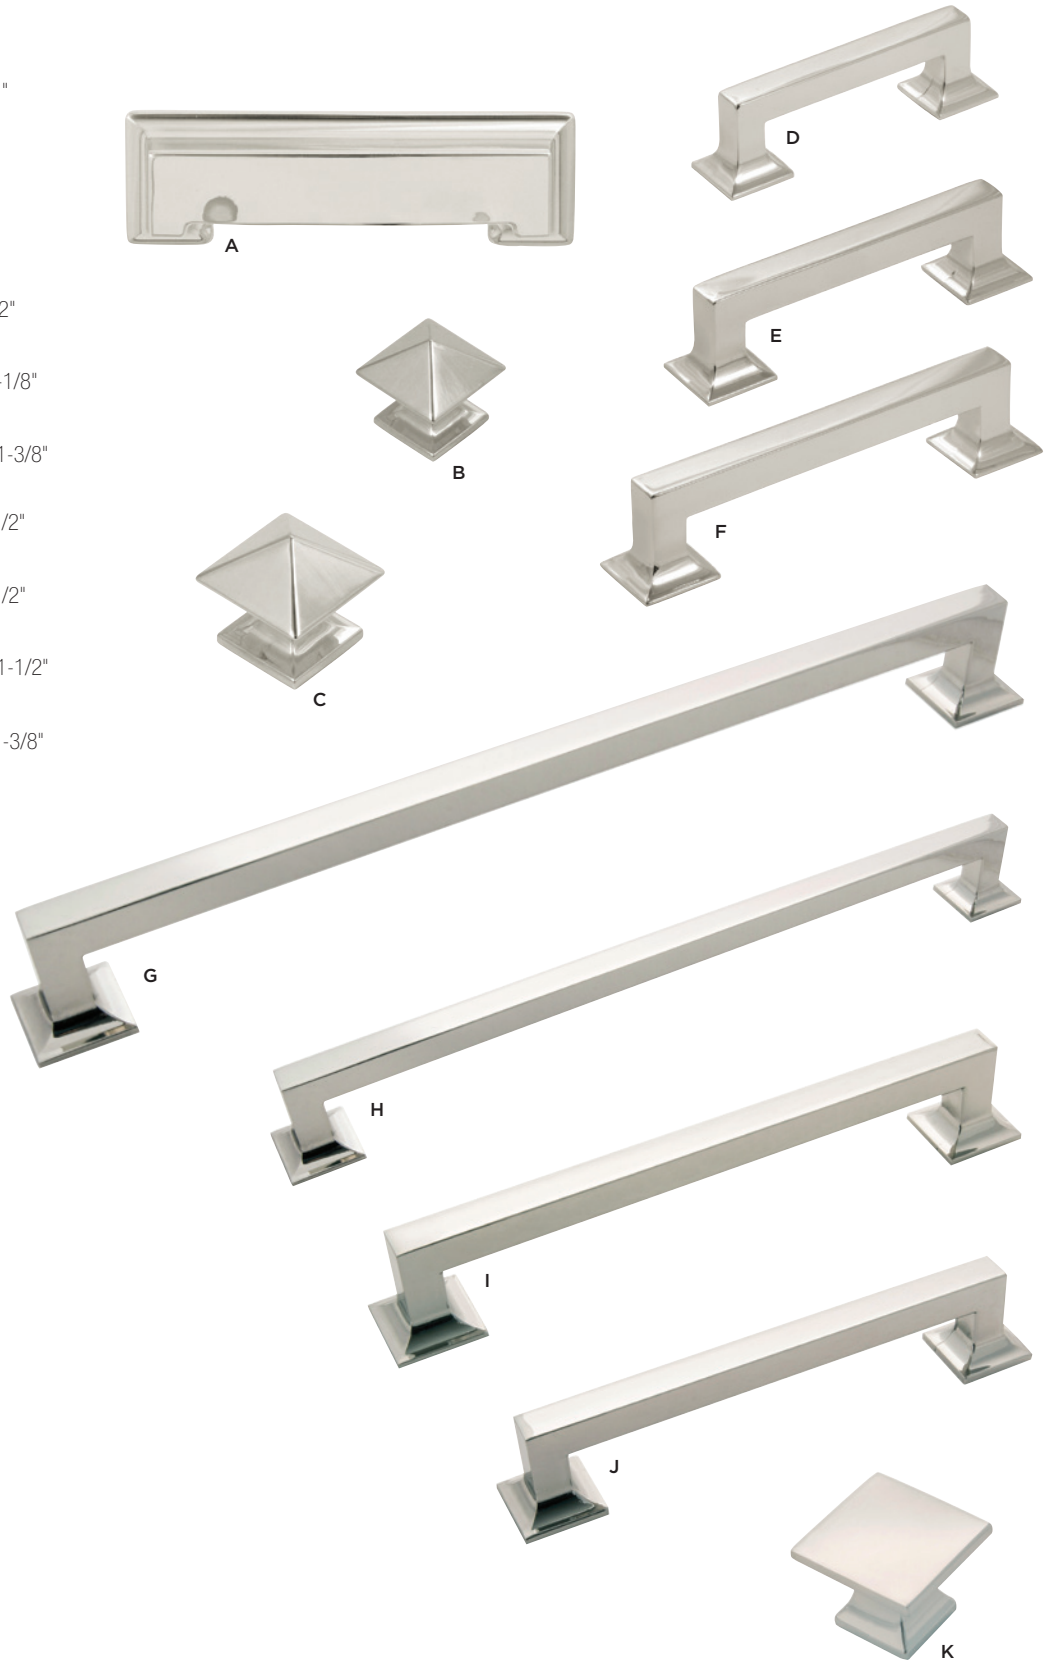

STUDIO

POLISHED NICKEL

- **A P3013-14**
  C/C:3" & 96mm L:4-7/8" W:2" P:1"
- **B P3014-14**
  SQ:1" P:1" B:3/4" SQ.
- **C P3015-14**
  SQ:1-1/4" P:1-1/4" B:1" SQ.
- **D P3010-14**
  C/C:3" L:3-7/8" W:1-1/8" P:1-1/12"
- **E P3011-14**
  C/C:96mm L:4-3/4" W:1-1/8" P:1-1/8"
- **F P3012-14**
  C/C:128mm L:6-1/8" W:1-1/4" P:1-3/8"
- **G P3027-14 NEW**
  C/C:12" L:13-1/8" W:1-1/8" P:1-1/2"
- **H P3026-14 NEW**
  C/C:224mm L:10" W:1-1/8" P:1-1/2"
- **I P3019-14 NEW**
  C/C:192mm L:8-3/4" W:1-1/8" P:1-1/2"
- **J P3018-14 NEW**
  C/C:160mm L:7-1/2" W:1-1/8" P:1-3/8"
- **K P3028-14 NEW**
  SQ:1-1/4" P:1" B:7/8" SQ.

CONTEMPORARY