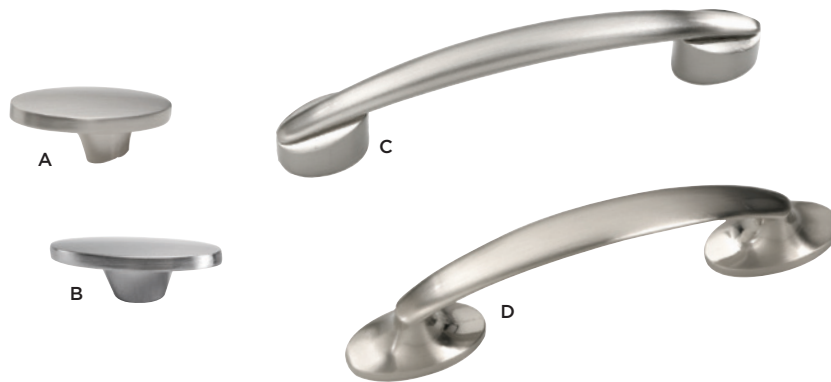

LUNA

SATIN NICKEL

A P3445-SN
L:1-5/8" W:15/16" P:3/4" B:7/16"

B P3446-SN
L:1-5/8" W:15/16" P:5/8" B:7/16"

C P3447-SN
C/C:3" & 96mm L:4" W:7/16" P:1"

D P3448-SN
C/C:3" L:4-1/8" W:9/16" P:1"

LUNA - SATIN NICKEL