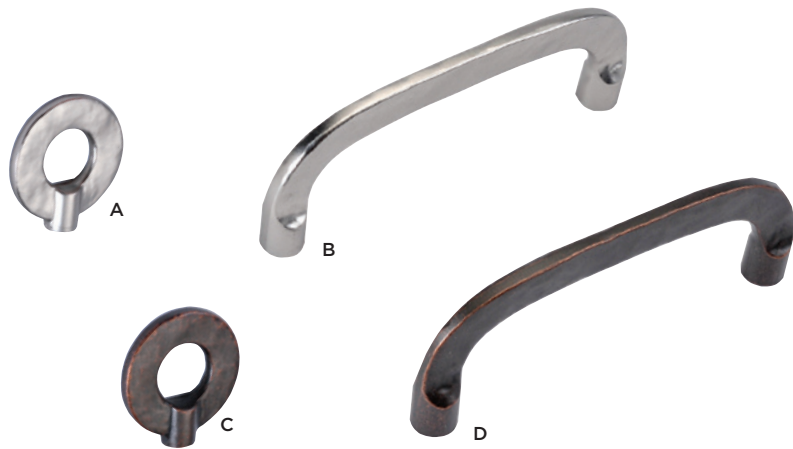

HAMMERED IRON

FLAT NICKEL

A P3560-FN
L:1-3/8" W:1/8" P:1-7/16" B:3/8"

B P3561-FN
C/C:3" L:3-3/8" W:3/8" P:1-3/16"