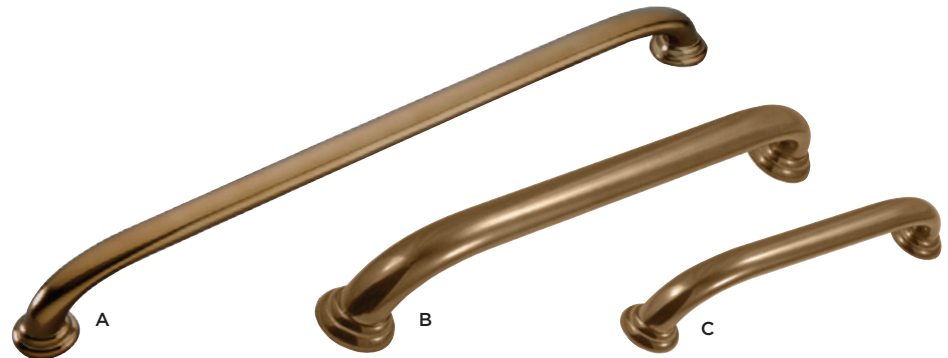

## VENETI BRONZE

- A **P3008-VBZ**  
C/C:18" L:19-3/8" W:1-1/2" P:2"
- B **P2289-VBZ**  
C/C:13" L:14-1/2" W:1-1/2" P:1-7/8"
- C **P2288-VBZ**  
C/C:8" L:9-1/8" W:1-1/8" P:1-1/2"