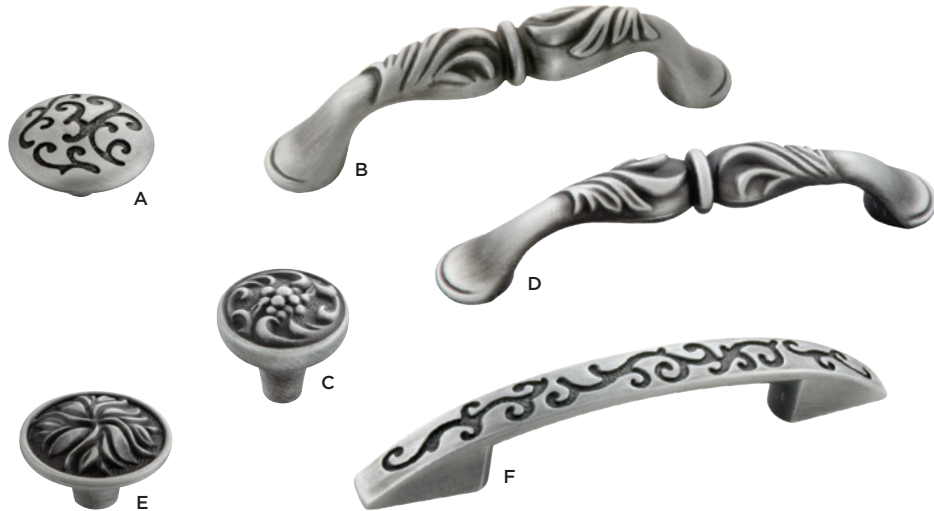

SATIN PEWTER ANTIQUE

- **A P3091-SPA**
  D:1-1/4" P:7/8" B:5/16"
- **B P3242-SPA**
  C/C:3" L:4-1/16" W:5/8" P:1-1/4"
- **C P3094-SPA**
  D:1-1/4" P:1-1/8" B:3/8"
- **D P3092-SPA**
  C/C:96mm L:4-3/4" W:5/8" P:1-1/4"
- **E P3093-SPA**
  D:1-3/8" P:1-1/16" B:3/8"
- **F P3090-SPA**
  C/C:3" & 96mm L:5" W:1/2" P:1"