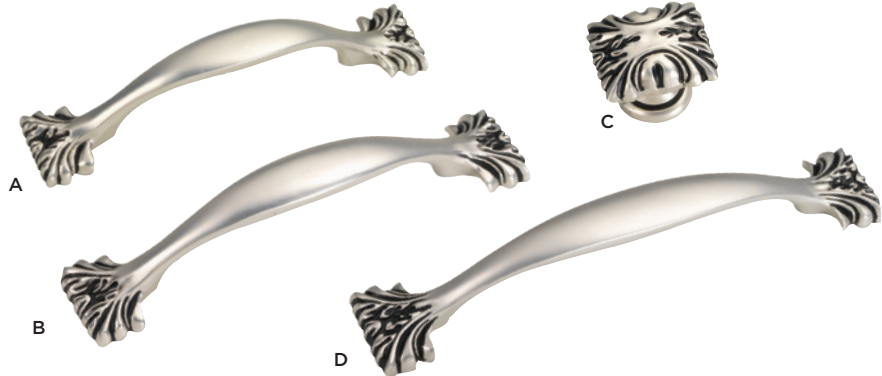

## VINTAGE BRONZE

**A P3431-VB**  
C/C:3" L:4-5/8" W:1" P:1-1/16"

**B P3432-VB**  
C/C:96mm L:5-7/16" W:1-1/16" P:1-1/8"

**C P3430-VB**  
L:1-5/16" W:1-1/8" P:1-1/16" B:7/8"

**D P3433-VB**  
C/C:128mm L:6-3/4" W:1-3/16" P:1-1/8"