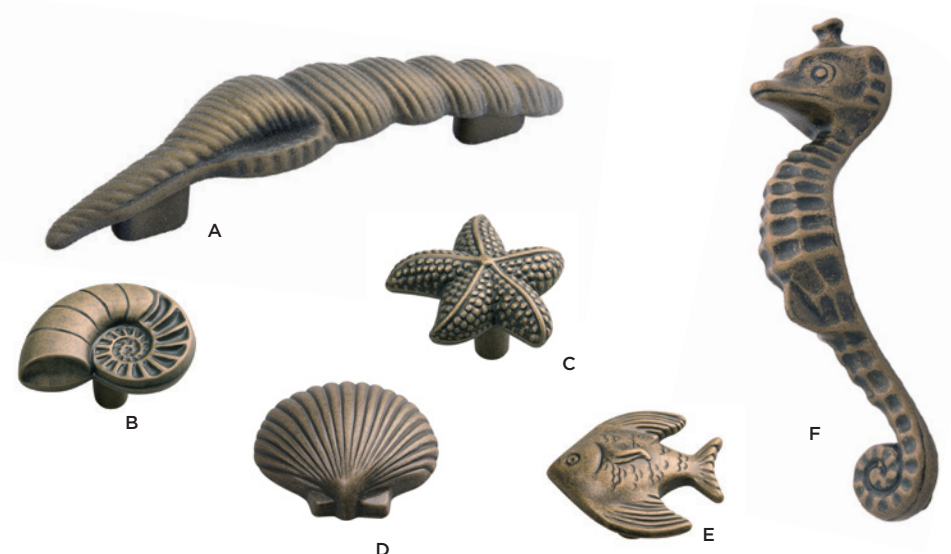

ANTIQUE MIST

- **A PA0121-AM**
  C/C:3" & 96mm L:5" W:1" P:1-1/8"
- **B PA0114-AM**
  L:1-1/2" W:1-1/2" P:1-1/8" B:3/8"
- **C PA0111-AM**
  L:1-1/2" W:1-1/2" P:1-1/8" B:3/8"
- **D PA0112-AM**
  L:1-7/16" W:1-3/8" P:1" B:3/8"
- **E PA0115-AM**
  L:1-3/8" W:1-1/2" P:1" B:3/8"
- **F PA0122-AM**
  C/C:3" L:3-11/16" W:13/16" P:1-1/16"