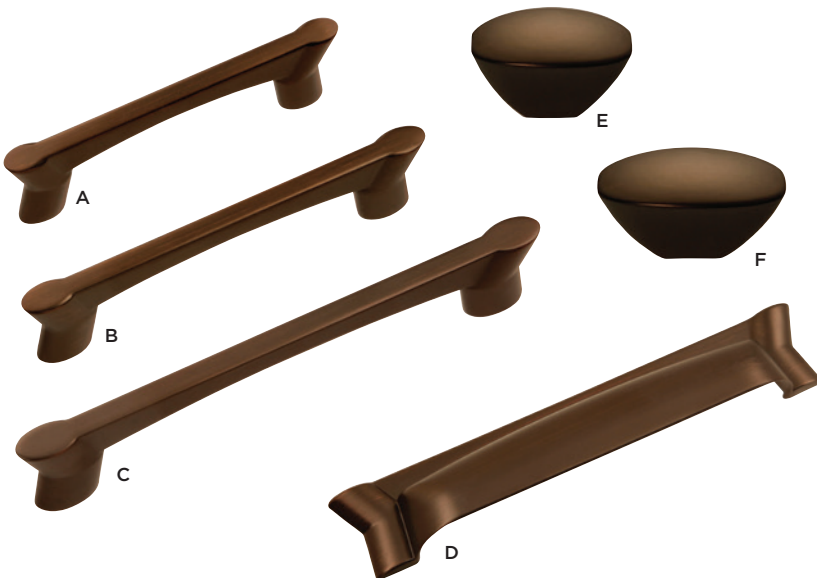

REFINED BRONZE

- **A HH74551-RB**
  C/C:3" L:3-3/4" W:5/16" P:1-1/16"
- **B HH74636-RB**
  C/C:96mm L:4-5/8" W:3/8" P:1-1/16"
- **C HH74632-RB**
  C/C:128mm L:6" W:3/8" P:1-1/16"
- **D HH74671-RB**
  C/C:3" & 96mm L:5-3/4" W:1-1/16" P:13/16"
- **E HH74641-RB**
  L:1-7/16" W:11/16" P:1" B:1/2"
- **F HH74674-RB**
  L:1-3/4" W:3/4" P:1" B:1/2"