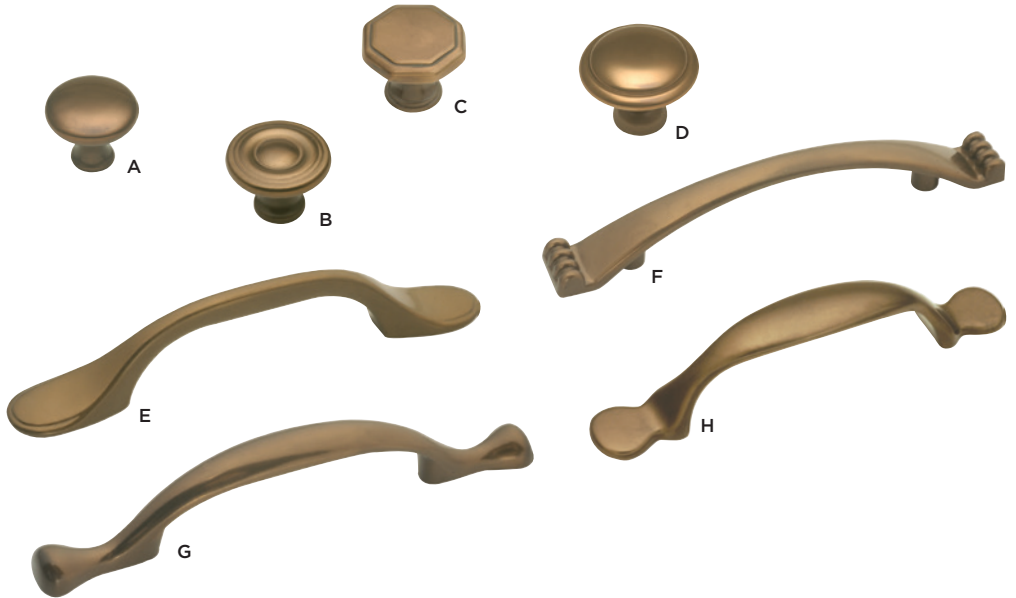

**J PA0221-SN**  
C/C:96mm L:4-3/4" W:1/2" P:1"

**K P3221-SN**  
C/C:128mm L:6-3/8" W:1/2" P:1-1/8"

**L P3222-SN**  
C/C:160mm L:8-1/8" W:1/2" P:1-1/4"

**M PA0222-SN**  
C/C:3" L:4-1/8" W:7/8" P:1"

**N P7521-SN**  
C/C:128mm L:5-7/8" W:3/8" P:1-1/8"

## VENETI BRONZE

- A P14255-VBZ**  
D:1-1/8" P:1" B:1/2"
- B P14402-VBZ**  
D:1-3/16" P:15/16" B:5/8"
- C P14004-VBZ**  
D:1-1/8" P:1" B:11/16"
- D P14848-VBZ**  
D:1-3/8" P:1-1/16" B:5/8"
- E P14444-VBZ**  
C/C:3" L:5" W:11/16" P:1"
- F P14461-VBZ**  
C/C:3" L:4-1/2" W:9/16" P:3/4"
- G P14174-VBZ**  
C/C:3" L:5" W:1/2" P:1"
- H P14170-VBZ**  
C/C:3" L:4" W:1/2" P:7/8"