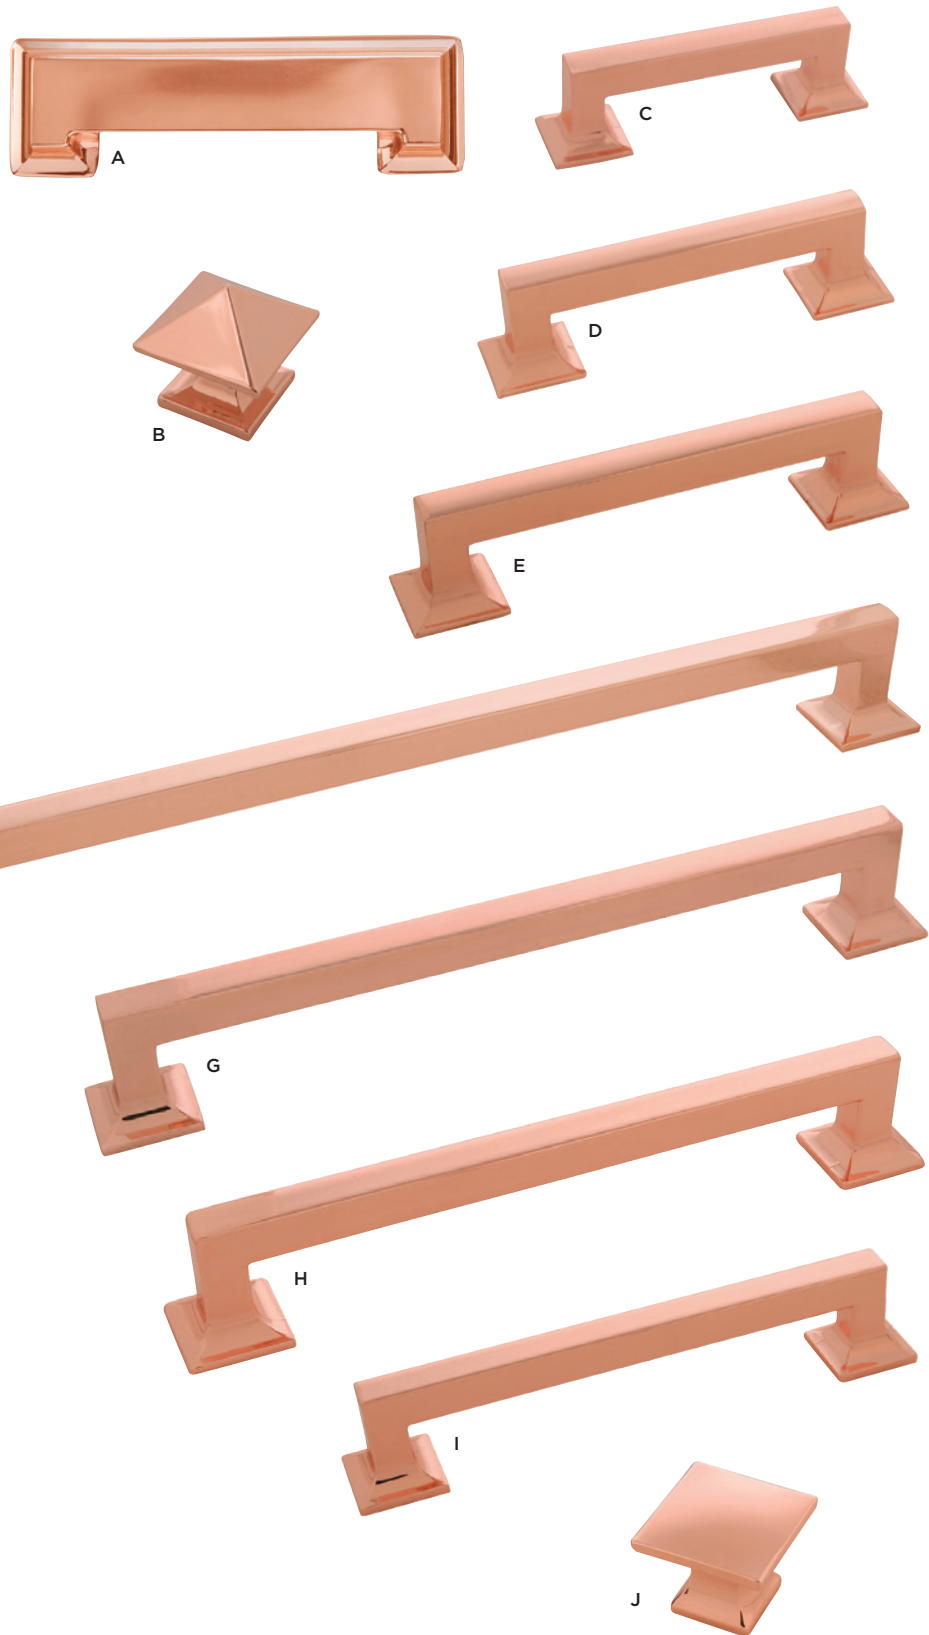

BRIGHT COPPER NEW

- **A P3013-CP**
  C/C:3" & 96mm L:4-7/8" W:1-1/2" P:13/16"
- **B P3015-CP**
  SQ:1-1/4" P:1-1/4" B:1" SQ
- **C P3010-CP**
  C/C:3" L:3-7/8" W:7/8" P:1-1/16"
- **D P3011-CP**
  C/C:96mm L:4-3/4" W:1" P: 1-3/16"
- **E P3012-CP**
  C/C:128mm L:6-3/16" W:1-1/8" P:1-5/16"
- **F P3027-CP**
  C/C:12" L:13-1/8" W:1-1/8" P: 1-1/2"
- **G P3026-CP**
  C/C:224mm L:10" W:1-1/8" P:1-1/2"
- **H P3019-CP**
  C/C:192mm L:8-3/4" W:1-1/8" P:1-1/2"
- **I P3018-CP**
  C/C:160mm L:7-1/2" W:1-1/8" P:1-3/8"
- **J P3028-CP**
  SQ:1-1/4" P:1" B:7/8" SQ

CONTEMPORARY