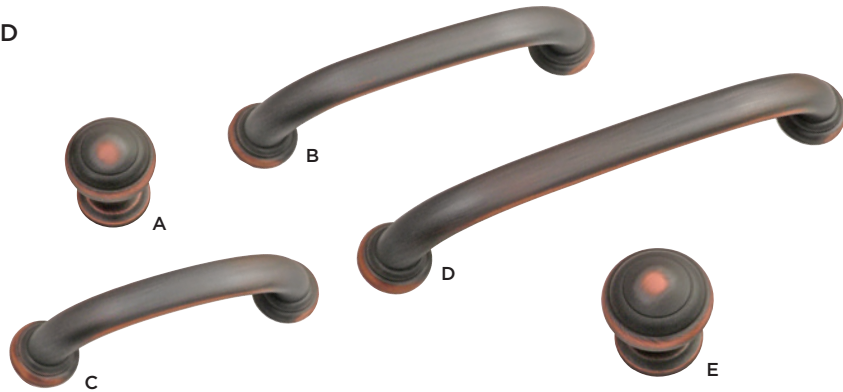

OIL-RUBBED BRONZE HIGHLIGHTED

- **A P2286-OBH**
  D:1" P:1-1/8" B:13/16"
- **B P2281-OBH**
  C/C:96mm L:4-9/16" W:13/16" P:1-1/8"
- **C P2280-OBH**
  C/C:3" L:3-13/16" W:13/16" P:1-1/8"
- **D P2282-OBH**
  C/C:128mm L:5-7/8" W:13/16" P:1-1/8"
- **E P2283-OBH**
  D:1-1/4" P:1-1/4" B:1"