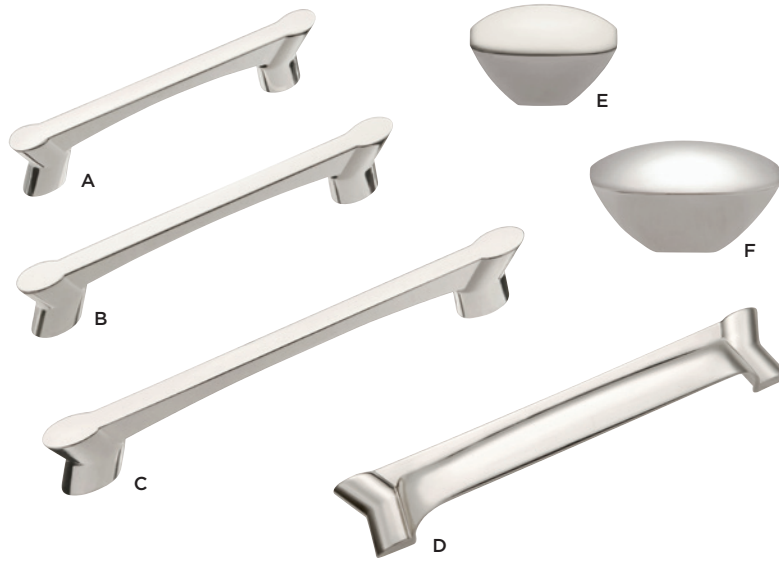

WISTERIA

POLISHED NICKEL

- **A HH74551-14**
  C/C:3" L:3-3/4" W:5/16" P:1-1/16"
- **B HH74636-14**
  C/C:96mm L:4-5/8" W:3/8" P:1-1/16"
- **C HH74632-14**
  C/C:128mm L:6" W:3/8" P:1-1/16"
- **D HH74671-14**
  C/C:3" & 96mm L:5-3/4" W:1-1/16" P:13/16"
- **E HH74641-14**
  L:1-7/16" W:11/16" P:1" B:1/2"
- **F HH74674-14**
  L:1-3/4" W:3/4" P:1" B:1/2"