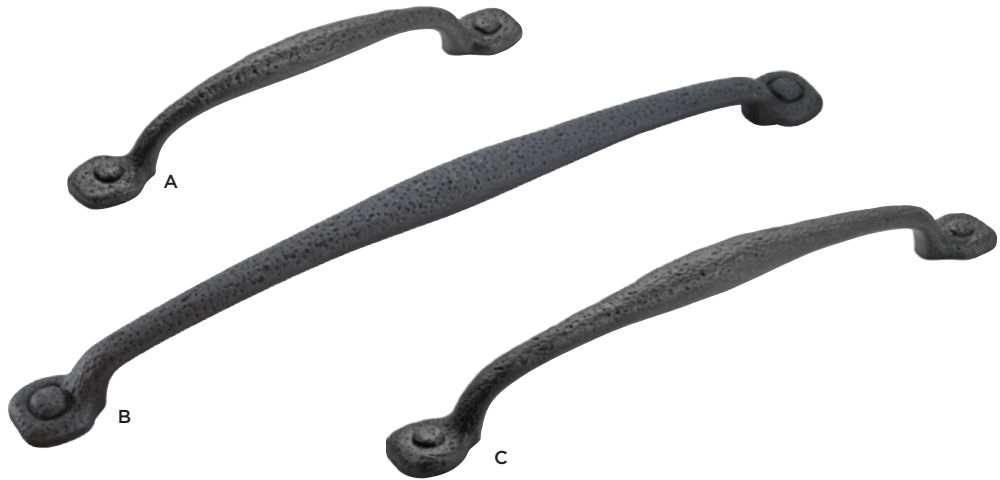

REFINED RUSTIC

BLACK IRON

- **A P3006-BI**
  C/C:8" L:11-1/8" W:1-1/2" P:2"
- **B P2999-BI**
  C/C:18" L:21" W:1-3/4" P:2-1/4"
- **C P3005-BI**
  C/C:12" L:15" W:1-1/2" P:2-1/16"