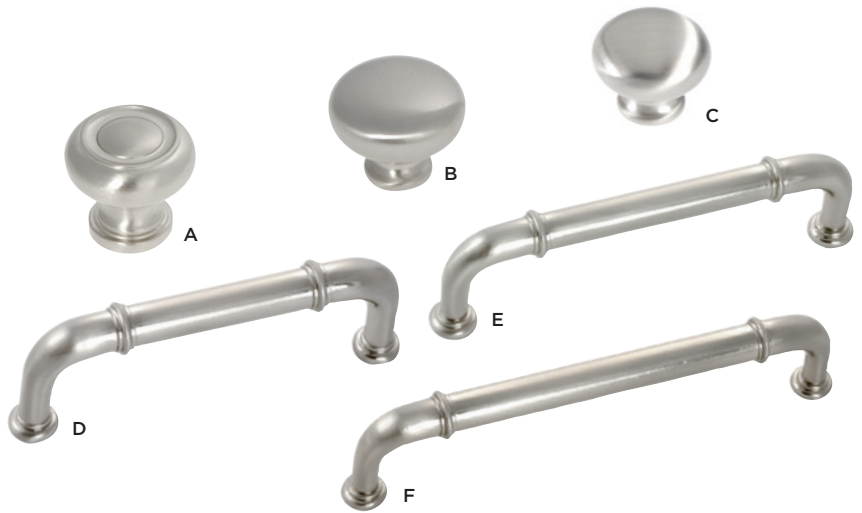

COTTAGE

STAINLESS STEEL

- **A P3151-SS**
  D:1-1/4" P:1-3/16" B:13/16"
- **B P771-SS**
  D:1-1/4" P:1-1/16" B:5/8"
- **C P770-SS**
  D:1-1/8" P:7/8" B:5/8"
- **D P3382-SS**
  C/C:3" L:3-7/16" W:7/16" P:1-3/16"
- **E P3381-SS**
  C/C:96mm L:4-1/4" W:7/16" P:1-1/4"
- **F P3380-SS**
  C/C:128mm L:5-1/2" W:1/2" P:1-3/16"