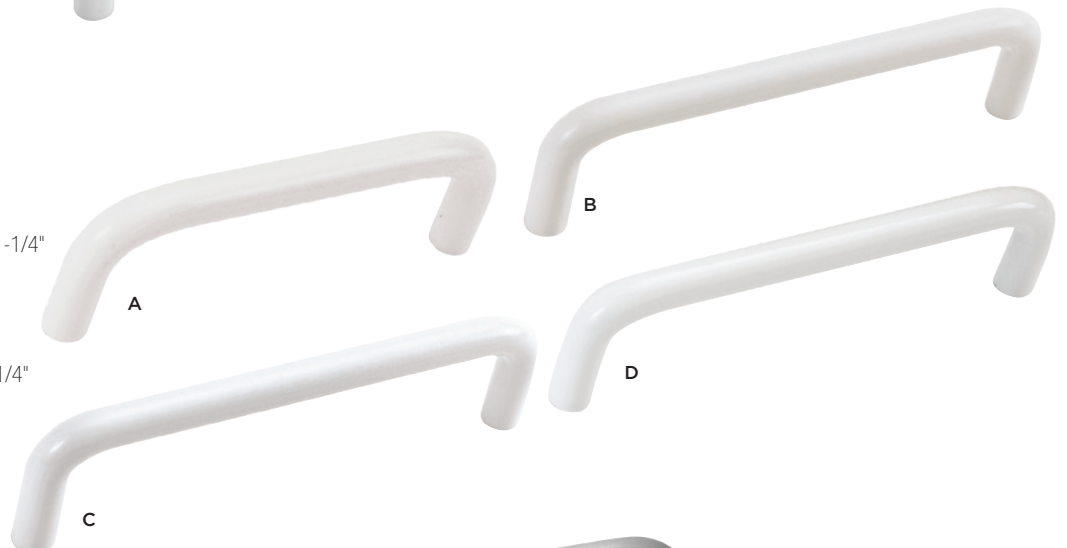

WHITE

- A **PW553-W**
  C/C:3" L:3-5/16" W:5/16" P:1-1/4"
- B **PW554-W**
  C/C:3-1/2" L:3-13/16" W:5/16" P:1-1/4"
- C **PW555-W**
  C/C:4" L:4-5/16" W:5/16" P:1-1/4"
- D **PW596-W**
  C/C:96mm L:4-1/16" W:5/16" P:1-1/4"