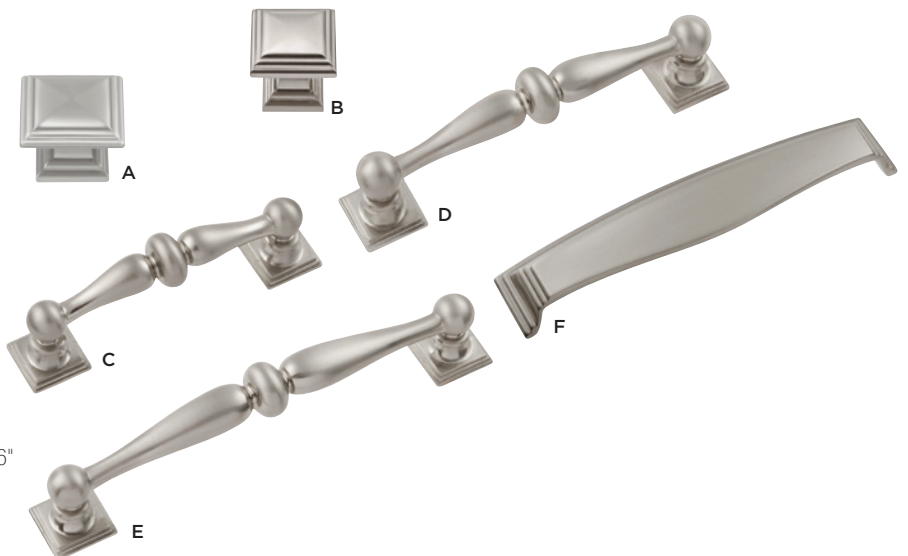

SATIN NICKEL

- **A HH74639-SN**
  SQ:1-5/16" P:1" B:15/16" SQ.
- **B HH74554-SN**
  SQ:1-1/16" P:1" B:3/4" SQ.
- **C HH74549-SN**
  C/C:3" L:3-3/4" W:3/4" P:1-1/4"
- **D HH74637-SN**
  C/C:96mm L:4-1/2" W:3/4" P:1-1/4"
- **E HH74638-SN**
  C/C:128mm L:5-13/16" W:13/16" P:1-1/4"
- **F HH74673-SN**
  C/C:3", 96mm & 128mm L:5-3/4" W:1-1/2" P:13/16"