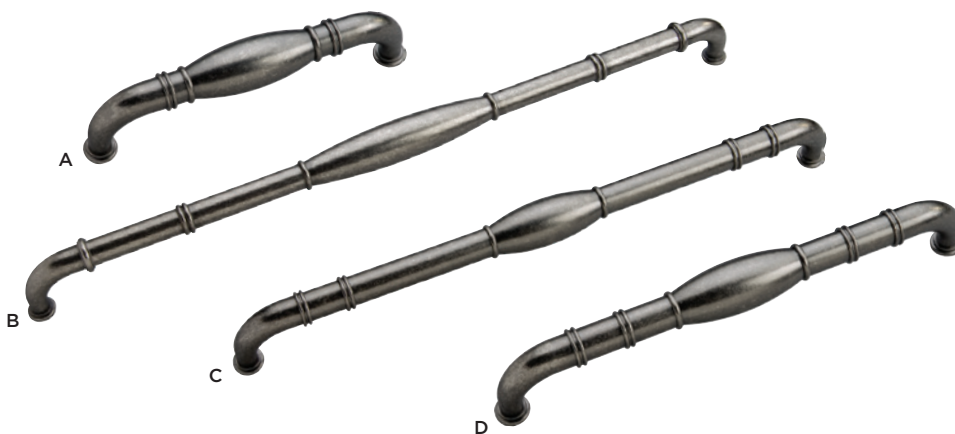

BLACK NICKEL VIBED

- **A K48-BNV**
  C/C:8" L:8-7/8" W:1-3/8" P:2-1/2"
- **B K51-BNV**
  C/C:24" L:24-7/8" W:1-5/16" P:2-7/16"
- **C K50-BNV**
  C/C:18" L:18-7/8" W:1-3/8" P:2-1/2"
- **D K49-BNV**
  C/C:12" L:12-7/8" W:1-3/8" P:2-1/2"