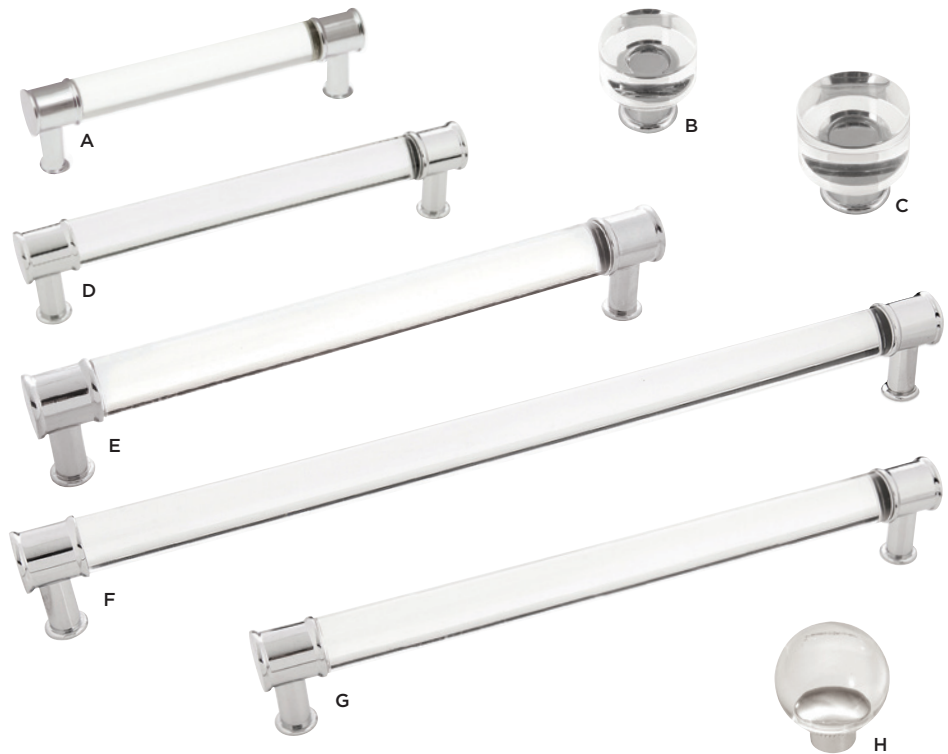

CRYSACRYLIC WITH CHROME

- **A P3635-CACH**
  C/C: 128mm L: 5-3/4" W: 13/16" P: 1-9/16"
- **B P3708-CACH NEW**
  D: 1" P: 1-1/16" B: 5/8"
- **C P3709-CACH NEW**
  D: 1-1/4" P: 1-5/16" B: 13/16"
- **D P3702-CACH NEW**
  C/C: 160mm L: 7" W: 13/16" P: 1-9/16"
- **E P3703-CACH NEW**
  C/C: 192mm L: 8-1/4" W: 13/16" P: 1-9/16"
- **F P3711-CACH NEW**
  C/C: 12" L: 12-11/16" W: 13/16" P: 1-9/16"
- **G P3704-CACH NEW**
  C/C: 224mm L: 9-1/2" W: 13/16" P: 1-9/16"
- **H P705-LU**
  D: 1-3/16" P: 1-1/2" B: 9/16"