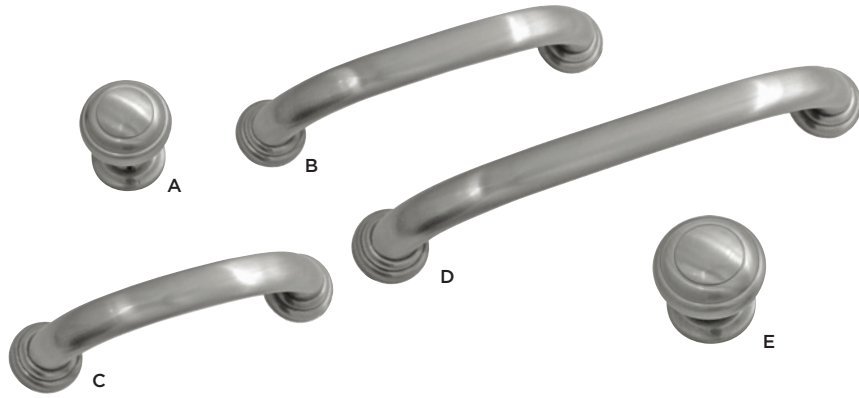

ZEPHYR

SATIN NICKEL

- **A P2286-SN**
  D:1" P:1-1/8" B:13/16"
- **B P2281-SN**
  C/C:96mm L:4-9/16" W:13/16" P:1-1/8"
- **C P2280-SN**
  C/C:3" L:3-13/16" W:13/16" P:1-1/8"
- **D P2282-SN**
  C/C:128mm L:5-7/8" W:13/16" P:1-1/8"
- **E P2283-SN**
  D:1-1/4" P:1-1/4" B:1"