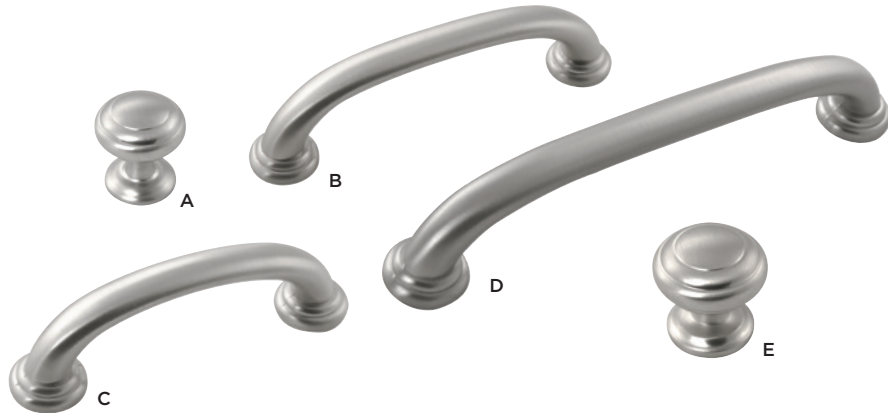

STAINLESS STEEL

- **A P2286-SS**
  D:1" P:1-1/8" B:13/16"
- **B P2281-SS**
  C/C:96mm L:4-9/16" W:13/16" P:1-1/8"
- **C P2280-SS**
  C/C:3" L:3-13/16" W:13/16" P:1-1/8"
- **D P2282-SS**
  C/C:128mm L:5-7/8" W:13/16" P:1-1/8"
- **E P2283-SS**
  D:1-1/4" P:1-1/4" B:1"