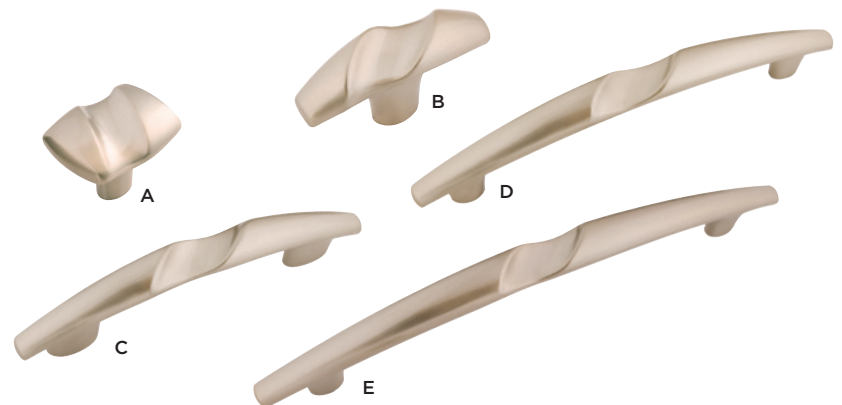

## ICED TEA NICKEL NEW

- A HH74729-ITN**  
L:1-1/2" W:1-1/4" P:1-3/16" B:1/2"
- B HH74730-ITN**  
L:2-1/8" W:11/16" P:1-1/4" B:9/16"
- C HH74728-ITN**  
C/C:3" & 96mm L:4-15/16" W:5/8" P:1-3/16"
- D HH74731-ITN**  
C/C:128mm L:6-9/16" W:5/8" P:1-1/4"
- E HH74733-ITN**  
C/C:160mm L:8-1/8" W:11/16" P:1-1/4"