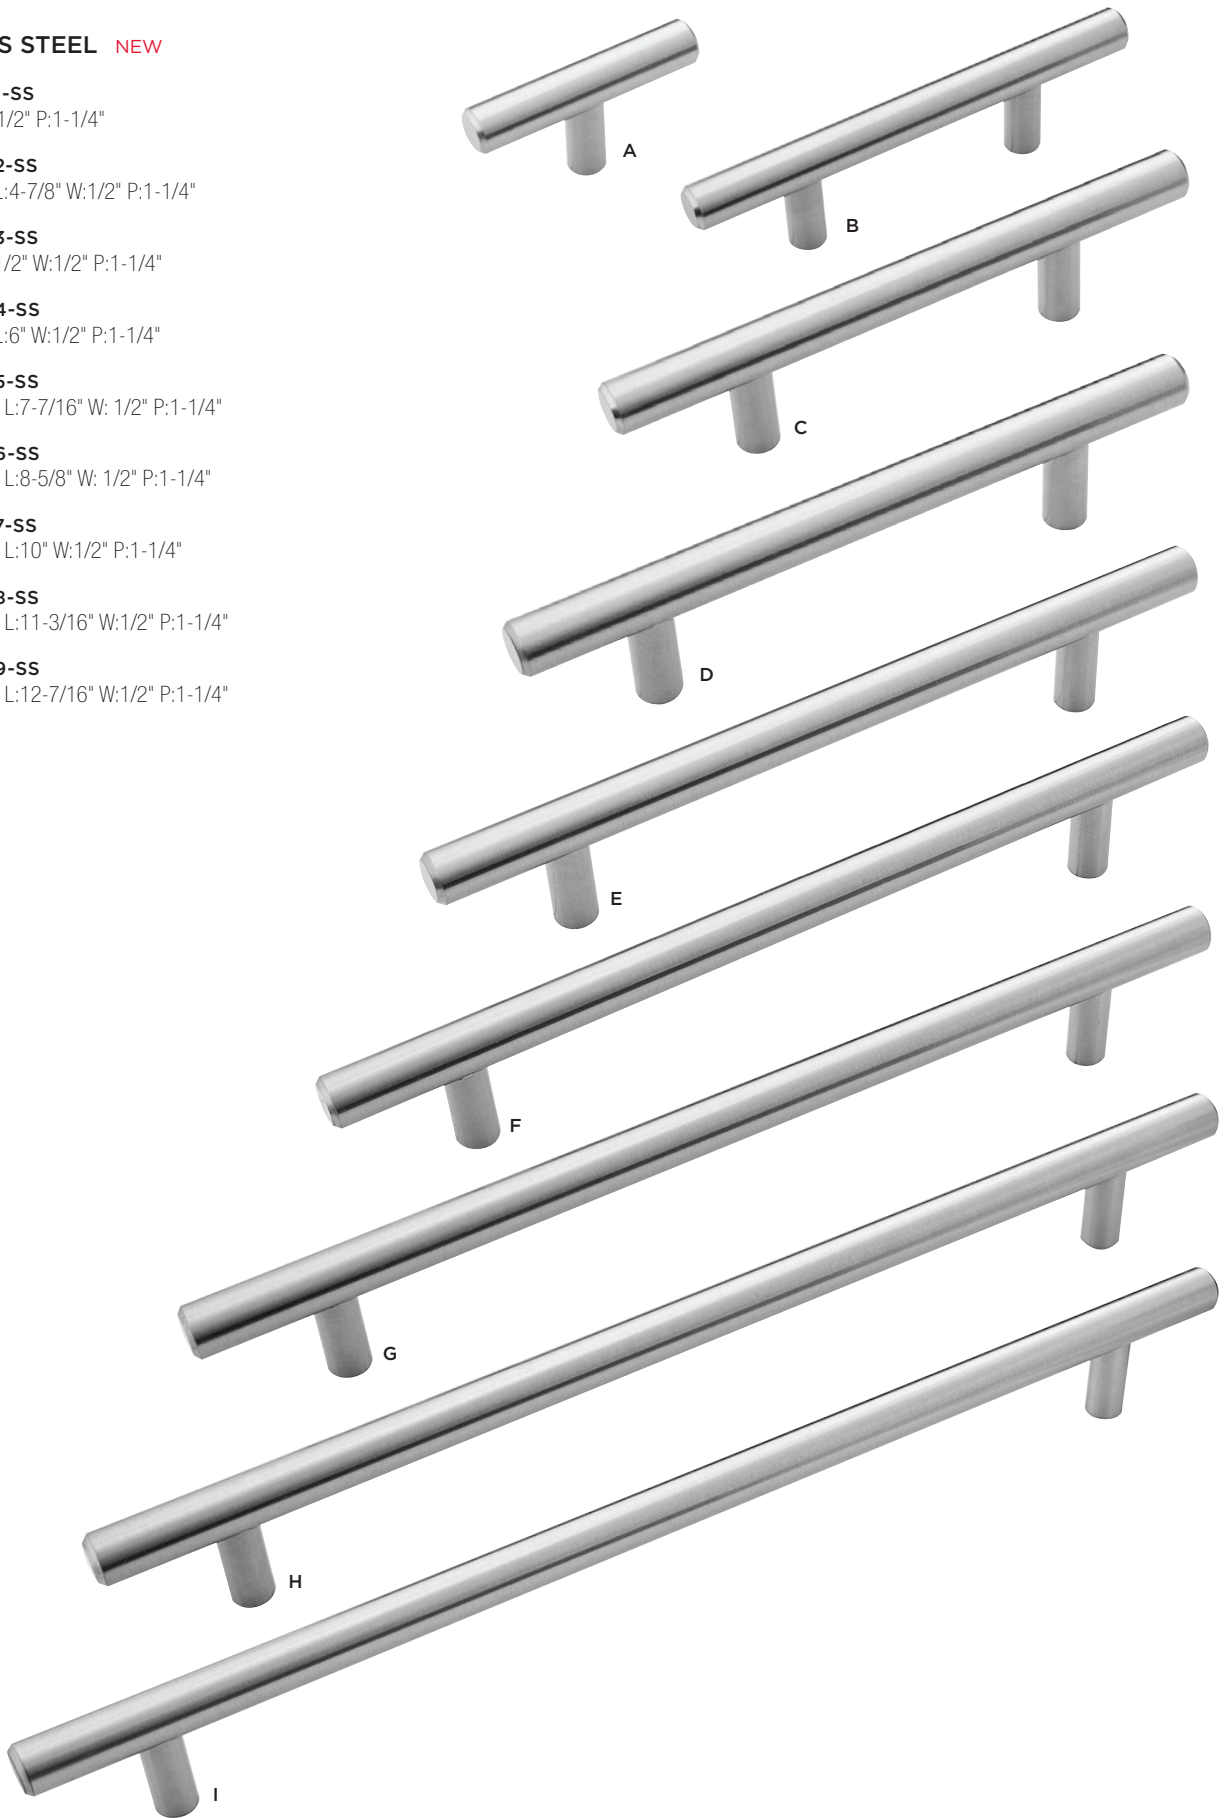

BAR PULLS

STAINLESS STEEL **NEW**

- **A HH075591-SS**
  L:2-3/8" W:1/2" P:1-1/4"
- **B HH075592-SS**
  C/C:64mm L:4-7/8" W:1/2" P:1-1/4"
- **C HH075593-SS**
  C/C:3" L:5-1/2" W:1/2" P:1-1/4"
- **D HH075594-SS**
  C/C:96mm L:6" W:1/2" P:1-1/4"
- **E HH075595-SS**
  C/C:128mm L:7-7/16" W: 1/2" P:1-1/4"
- **F HH075596-SS**
  C/C:160mm L:8-5/8" W: 1/2" P:1-1/4"
- **G HH075597-SS**
  C/C:192mm L:10" W:1/2" P:1-1/4"
- **H HH075598-SS**
  C/C:224mm L:11-3/16" W:1/2" P:1-1/4"
- **I HH075599-SS**
  C/C:256mm L:12-7/16" W:1/2" P:1-1/4"

CONTEMPORARY