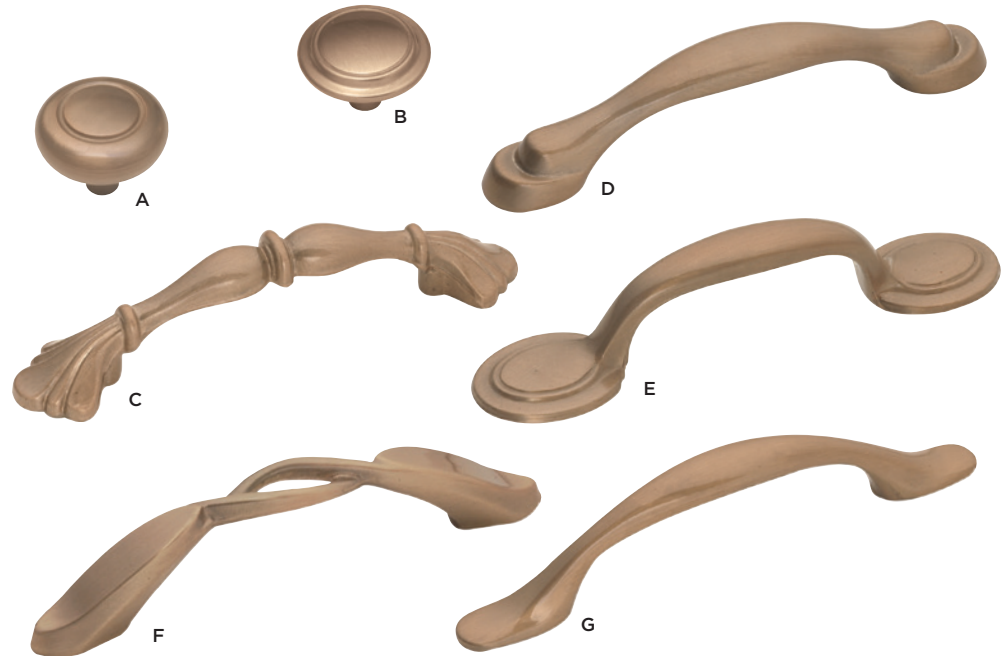

SATIN BRONZE

- **A P209-SBZ**
  D:1-1/4" P:1-1/16" B:5/16"
- **B P413-SBZ**
  D:1-1/4" P:7/8" B:3/8"
- **C P343-SBZ**
  C/C:3" L:4-9/16" W:7/8" P:1-1/8"
- **D P330-SBZ**
  C/C:3" L:4-1/4" W:5/8" P:15/16"
- **E P431-SBZ**
  C/C:3" L:4-7/16" W:15/16" P:15/16"
- **F P335-SBZ**
  C/C:3" L:4-1/16" W:1/2" P:1"
- **G P333-SBZ**
  C/C:3" L:4-3/4" W:1/2" P:1"