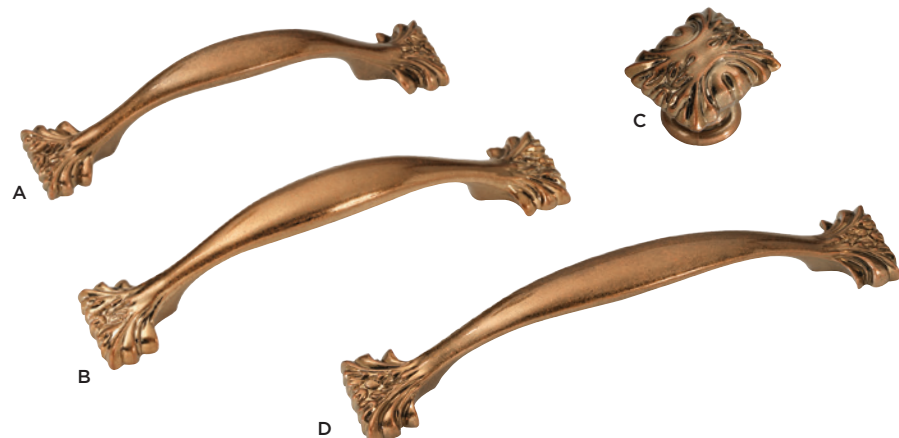

ANTIQUÉ ROSE GOLD

A P3431-ARG
C/C:3" L:4-5/8" W:1" P:1-1/16"

B P3432-ARG
C/C:96mm L:5-7/16" W:1-1/16" P:1-1/8"

C P3430-ARG
L:1-5/16" W:1-1/8" P:1-1/16" B:7/8"

D P3433-ARG
C/C:128mm L:6-3/4" W:1-3/16" P:1-1/8"