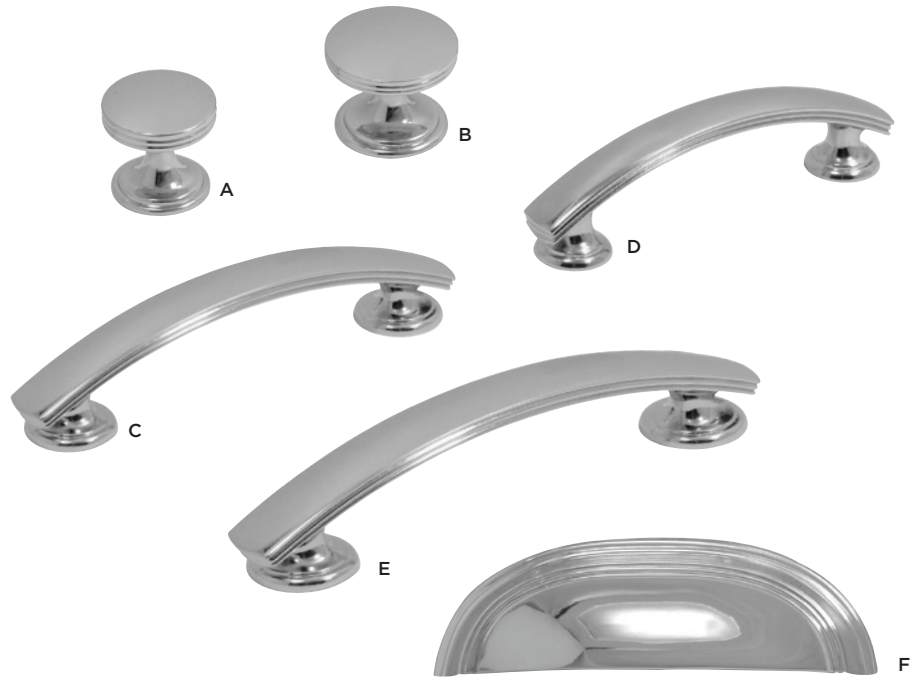

AMERICAN DINER

CHROME

- **A P2140-CH**
  D:1" P:1" B:7/8"
- **B P2142-CH**
  D:1-3/8" P:1-1/8" B:1-3/16"
- **C P2141-CH**
  C/C:96mm L:5" W:7/8" P:1-1/16"
- **D P2143-CH**
  C/C:3" L:3-7/8" W:11/16" P:1-1/16"
- **E P2149-CH**
  C/C:128mm L:6-1/8" W:7/8" P:1-1/16"
- **F P2144-CH**
  C/C:3" & 96mm L:4-5/8" W:1-1/2" P:1"
- **G P2157-CH NEW**
  C/C: 192mm L: 8-3/4" W: 7/8" P: 1-1/8"
- **H P2159-CH NEW**
  C/C: 12" L: 13-1/4" W: 7/8" P: 1-1/8"
- **I P2158-CH NEW**
  C/C: 224mm L: 10" W: 7/8" P: 1-1/8"
- **J P2156-CH NEW**
  C/C: 160mm L: 7-1/2" W: 7/8" P: 1-1/16"

CONTEMPORARY