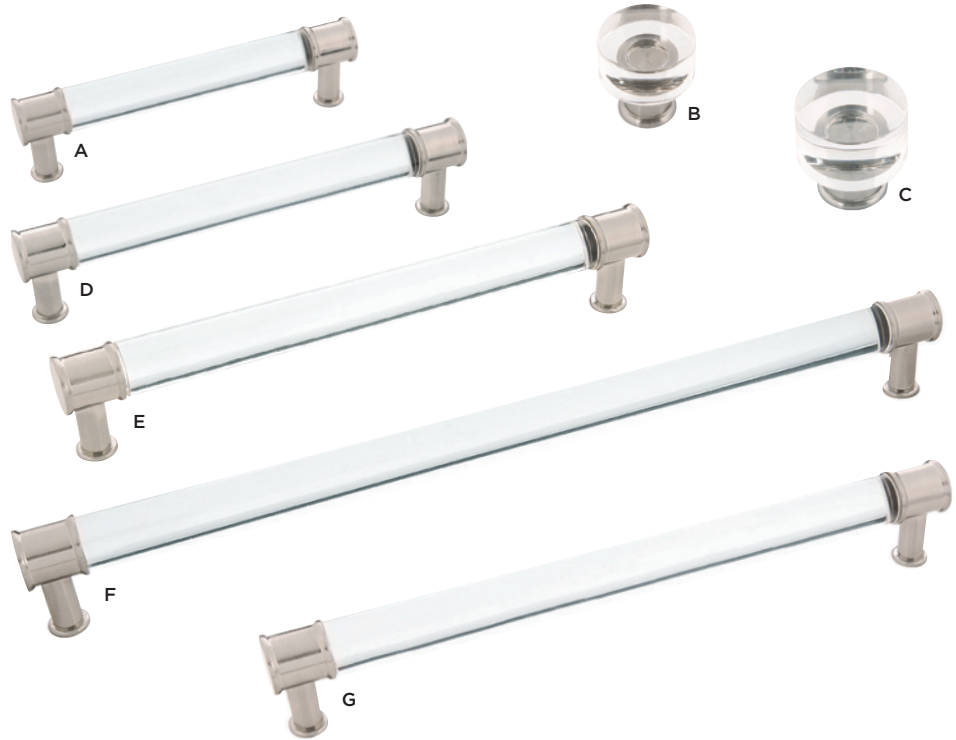

MIDWAY

CRYSACRYLIC WITH SATIN NICKEL NEW

- **A P3635-CASN**
  C/C: 128mm L: 5-3/4" W: 13/16" P: 1-9/16"
- **B P3708-CASN**
  D: 1" P: 1-1/16" B: 5/8"
- **C P3709-CASN**
  D: 1-1/4" P: 1-5/16" B: 13/16"
- **D P3702-CASN**
  C/C: 160mm L: 7" W: 13/16" P: 1-9/16"
- **E P3703-CASN**
  C/C: 192mm L: 8-1/4" W: 13/16" P: 1-9/16"
- **F P3711-CASN**
  C/C: 12" L: 12-11/16" W: 13/16" P: 1-9/16"
- **G P3704-CASN**
  C/C: 224mm L: 9-1/2" W: 13/16" P: 1-9/16"