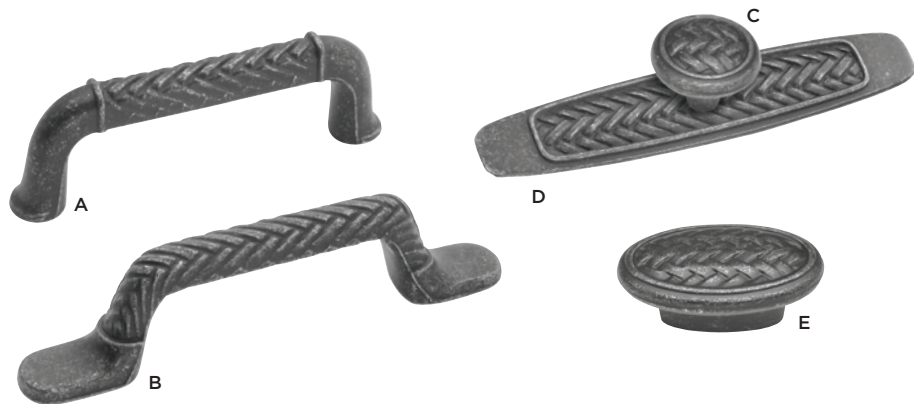

## VIBRA PEWTER

- A P7511-VP**  
C/C:3" L:3-5/8" W:1/2" P:1-1/8"
- B P7510-VP**  
C/C:3" L:4-3/4" W:5/8" P:1"
- C P7513-VP KNOB**  
D:1-1/4" P:7/8" B:3/8"
- D P7514-VP BACKPLATE**  
L:5" W:1" P:1/8"
- E P7512-VP**  
C/C:7/8" L:2" W:1-1/8" P:7/8"