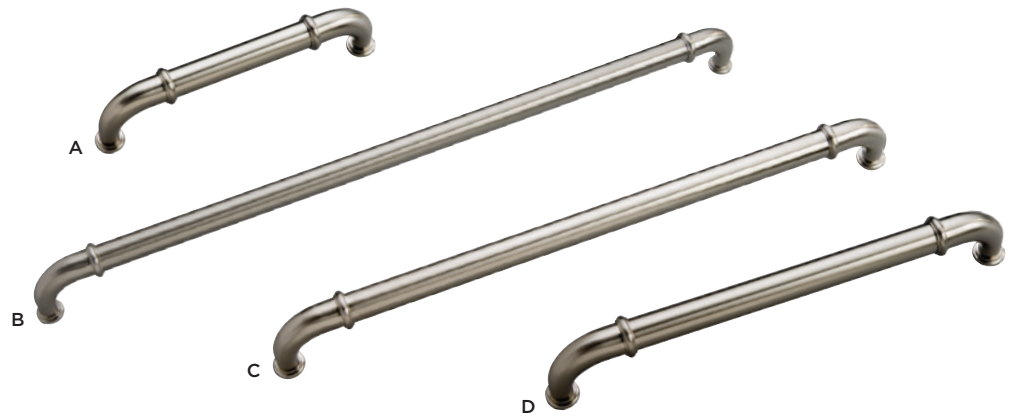

STAINLESS STEEL

- A **K60-SS**
  C/C:8" L:8-7/8" W:7/8" P:2-3/8"
- B **K63-SS**
  C/C:24" L:24-7/8" W:7/8" P:2-3/8"
- C **K62-SS**
  C/C:18" L:18-7/8" W:7/8" P:2-3/8"
- D **K61-SS**
  C/C:12" L:12-7/8" W:7/8" P:2-3/8"