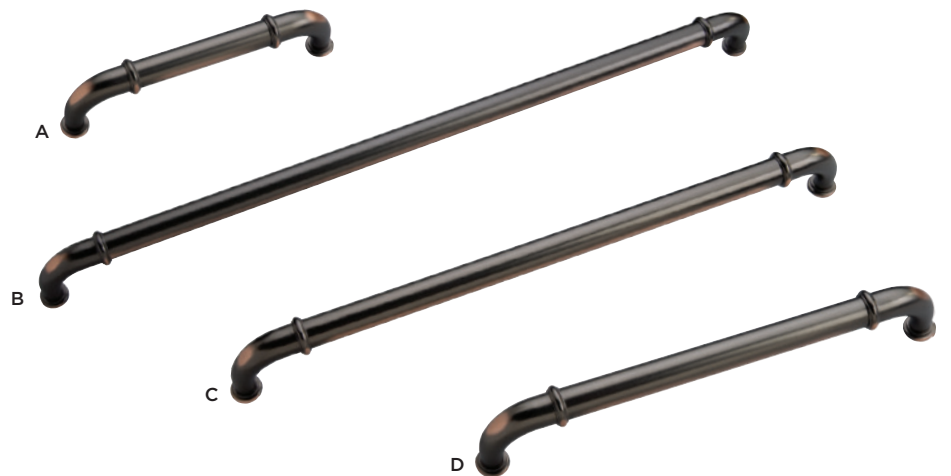

## OIL-RUBBED BRONZE HIGHLIGHTED

- A **K60-OBH**  
C/C:8" L:8-7/8" W:7/8" P:2-3/8"
- B **K63-OBH**  
C/C:24" L:24-7/8" W:7/8" P:2-3/8"
- C **K62-OBH**  
C/C:18" L:18-7/8" W:7/8" P:2-3/8"
- D **K61-OBH**  
C/C:12" L:12-7/8" W:7/8" P:2-3/8"