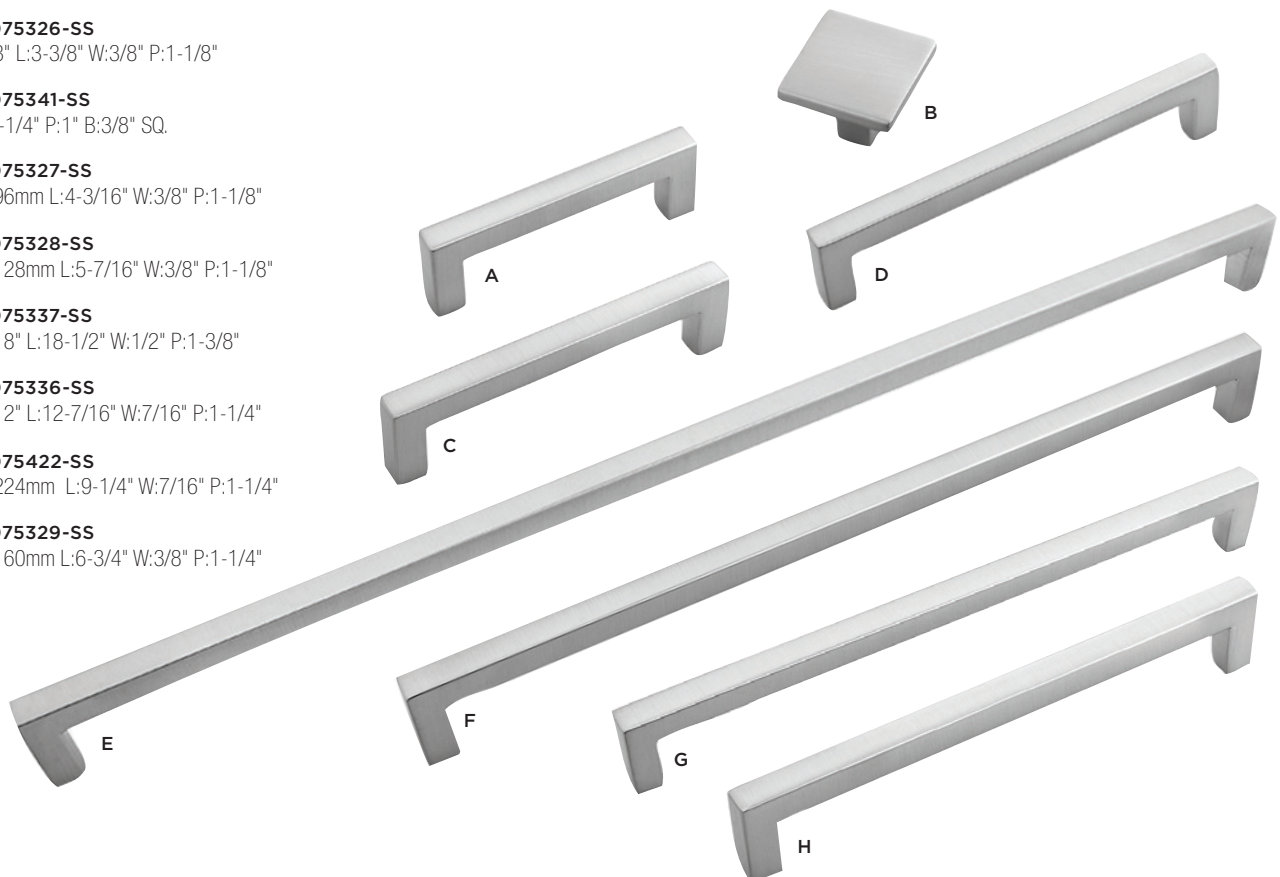

STAINLESS STEEL **NEW**

- **A HH075326-SS**
  C/C:3" L:3-3/8" W:3/8" P:1-1/8"
- **B HH075341-SS**
  SQ:1-1/4" P:1" B:3/8" SQ.
- **C HH075327-SS**
  C/C:96mm L:4-3/16" W:3/8" P:1-1/8"
- **D HH075328-SS**
  C/C:128mm L:5-7/16" W:3/8" P:1-1/8"
- **E HH075337-SS**
  C/C:18" L:18-1/2" W:1/2" P:1-3/8"
- **F HH075336-SS**
  C/C:12" L:12-7/16" W:7/16" P:1-1/4"
- **G HH075422-SS**
  C/C:224mm L:9-1/4" W:7/16" P:1-1/4"
- **H HH075329-SS**
  C/C:160mm L:6-3/4" W:3/8" P:1-1/4"