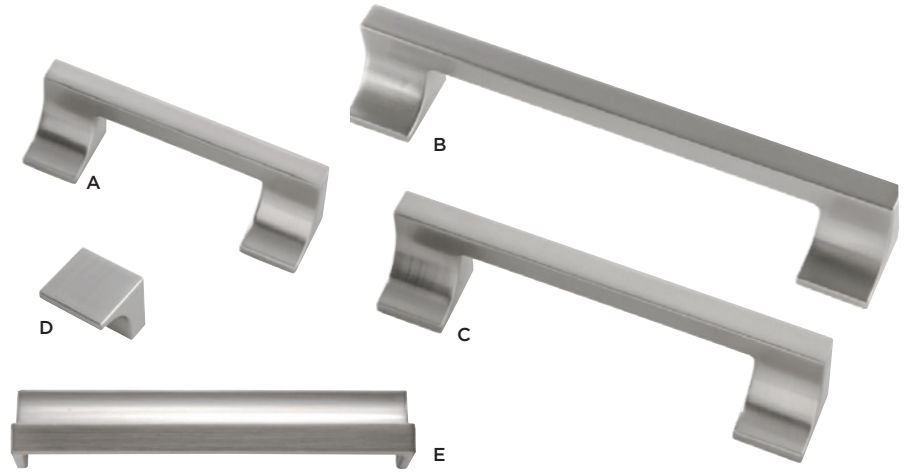

SWOOP

STAINLESS STEEL

- **A P3334-SS**
  C/C:3" & 96mm L:4-3/16" W:1-1/16" P:1-1/4"
- **B P3331-SS**
  C/C:160mm L:7-3/4" W:1-3/16" P:1-5/16"
- **C P3333-SS**
  C/C:128mm L:5-13/16" W:1-1/8" P:1-1/4"
- **D P3330-SS**
  SQ:1-1/4" P:1-1/4" B:1-1/4" x 7/16"
- **E P3332-SS**
  C/C:3", 96mm, & 128mm L:5-13/16"
  W:1-3/16" P:1-5/16"

SWOOP - STAINLESS STEEL