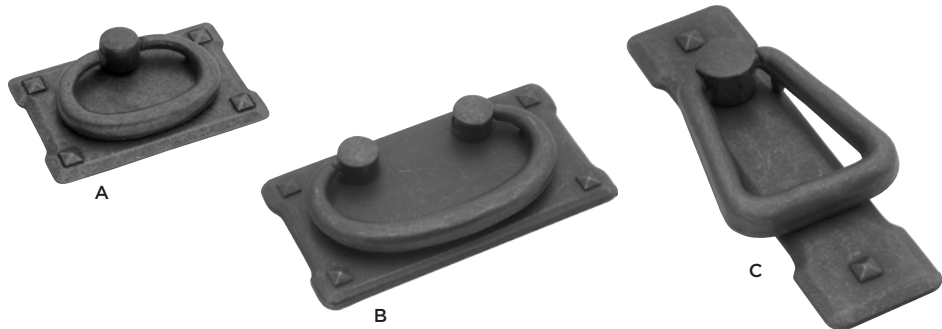

OLD MISSION

BLACK MIST ANTIQUE

- **A PA0711-BMA**
  C/C:1-1/8" L:2-3/4" W:1-3/4" P:1/2"
- **B PA0721-BMA**
  C/C:1-1/2" L:3-3/4" W:2" P:5/8"
- **C PA0712-BMA**
  C/C:1-1/4" L:3-3/4" W:1-5/8" P:1/2"