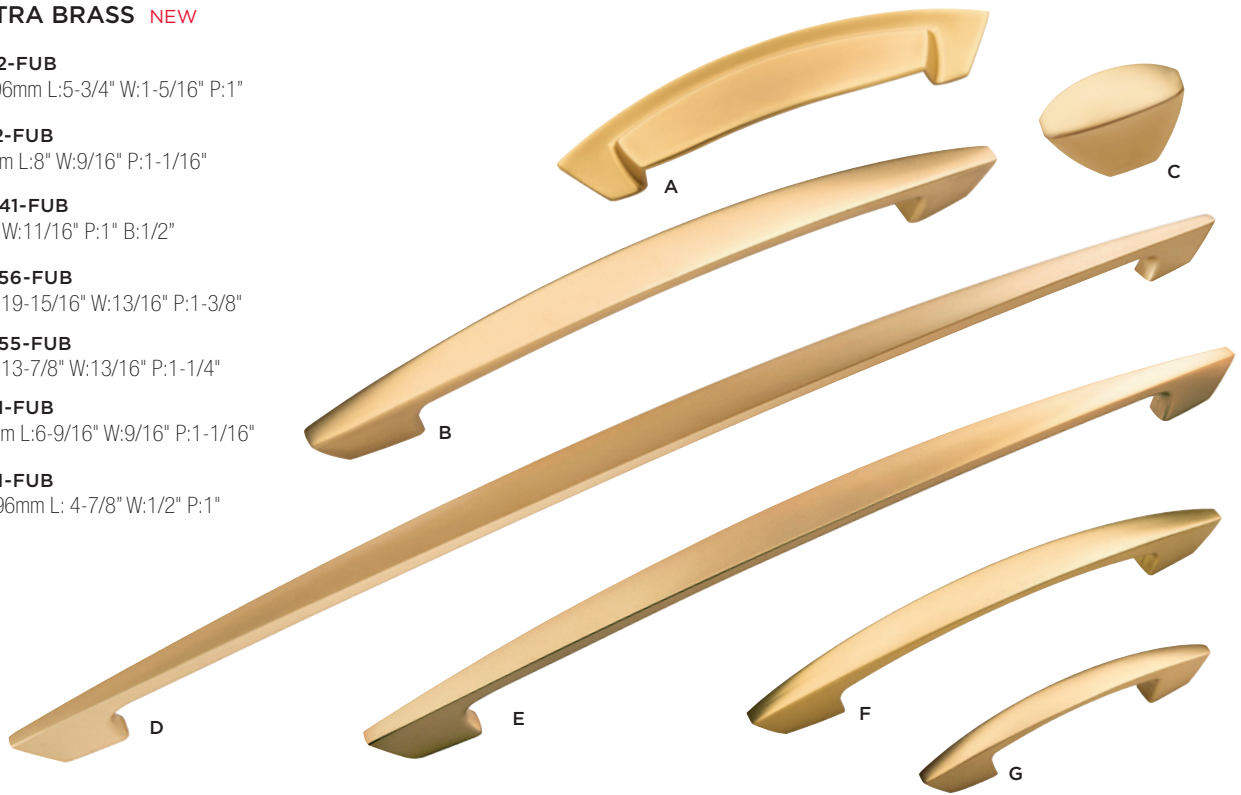

VELOCITY

FLAT ULTRA BRASS NEW

- **A HH74642-FUB**
  C/C:3" & 96mm L:5-3/4" W:1-5/16" P:1"
- **B HH74732-FUB**
  C/C:160mm L:8" W:9/16" P:1-1/16"
- **C HH074641-FUB**
  L:1-7/16" W:11/16" P:1" B:1/2"
- **D HH074856-FUB**
  C/C:18" L:19-15/16" W:13/16" P:1-3/8"
- **E HH074855-FUB**
  C/C:12" L:13-7/8" W:13/16" P:1-1/4"
- **F HH74631-FUB**
  C/C:128mm L:6-9/16" W:9/16" P:1-1/16"
- **G HH74561-FUB**
  C/C:3" & 96mm L: 4-7/8" W:1/2" P:1"