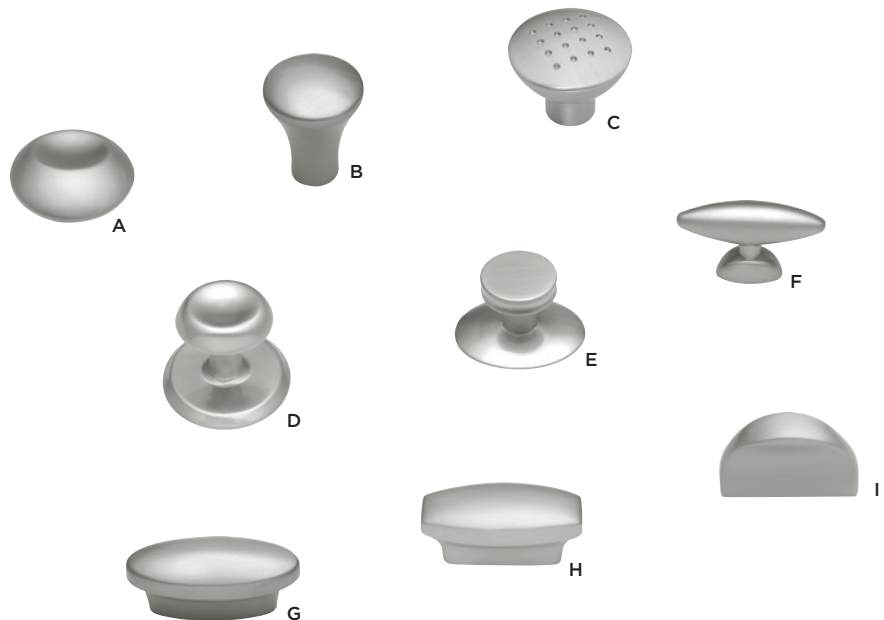

SATIN NICKEL

- **A PA0212-SN**
  D:1-1/4" P:15/16" B:3/8"
- **B PA0213-SN**
  D:1" P:1-1/4" B:1/2"
- **C P2911-SN**
  D:1-1/4" P:1-1/16" B:9/16"
- **D K64-SN**
  D:1-1/8" P:1-1/8" B:1-1/2"
- **E K65-SN**
  D:1" P:1-1/8" B:1-3/4"
- **F PA0211-SN**
  L:1-9/16" W:1/2" P:15/16" B:3/4"
- **G P7524-SN**
  C/C:1" L:1-3/4" W:3/4" P:13/16"
- **H P7523-SN**
  C/C:1" L:1-5/8" W:3/4" P:7/8"
- **I P2623-SN**
  C/C:32mm L:1-9/16" W:7/16" P:1"