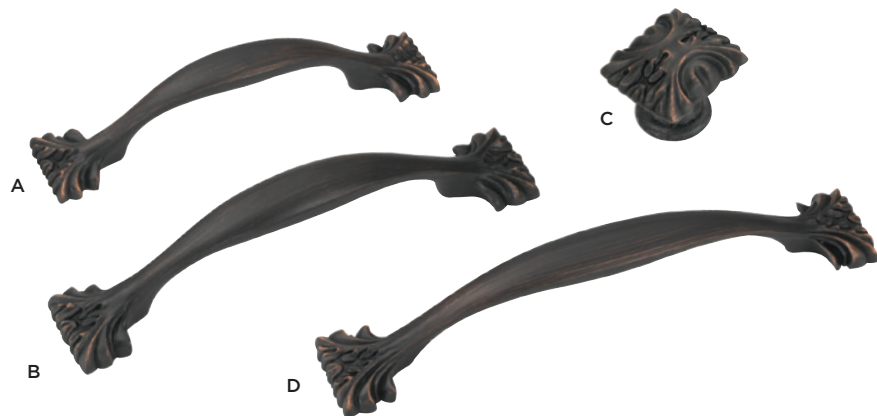

## VINTAGE BRONZE

**A P3431-VB**  
C/C:3" L:4-5/8" W:1" P:1-1/16"

**B P3432-VB**  
C/C:96mm L:5-7/16" W:1-1/16" P:1-1/8"

**C P3430-VB**  
L:1-5/16" W:1-1/8" P:1-1/16" B:7/8"

**D P3433-VB**  
C/C:128mm L:6-3/4" W:1-3/16" P:1-1/8"