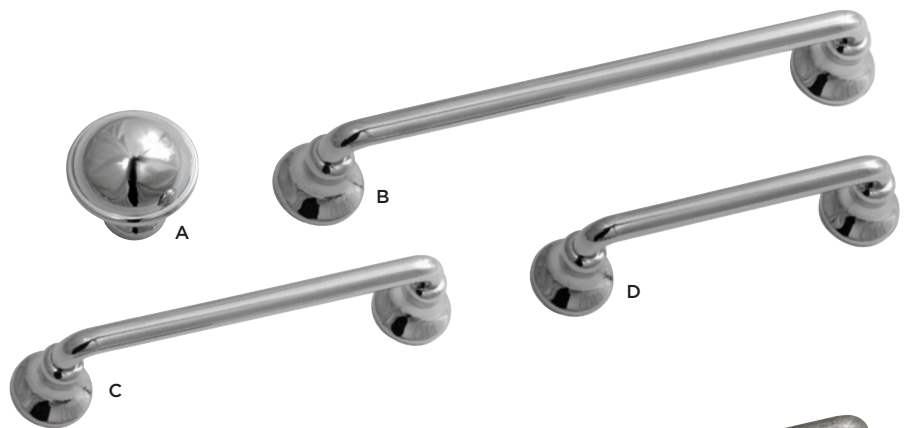

SAVOY

CHROME

- **A P2243-CH**
  D:1-1/4" P:1-1/4" B:9/16"
- **B P2242-CH**
  C/C:128mm L:5-7/8" W:13/16" P:1-1/8"
- **C P2241-CH**
  C/C:96mm L:4-9/16" W:13/16" P:1-1/8"
- **D P2240-CH**
  C/C:3" L:3-13/16" W:13/16" P:1-1/8"