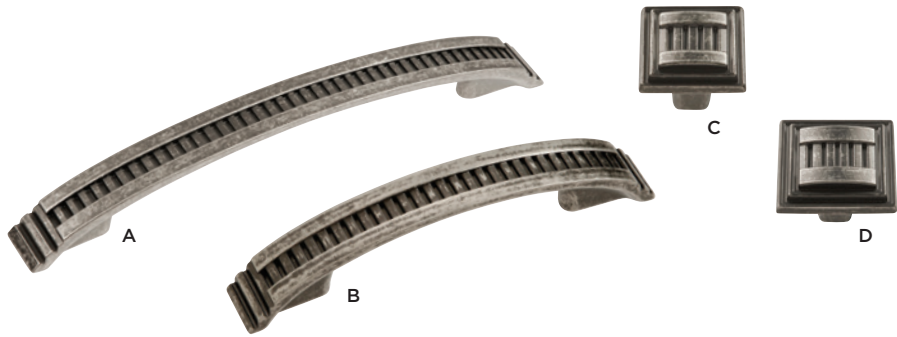

## VINTAGE BRONZE

**A HH74630-VB**  
C/C:128mm L:6-1/2" W:5/8" P:1"

**B HH74552-VB**  
C/C:3" & 96mm L:4-3/4" W:5/8" P:1"

**C HH74679-VB**  
SQ:1-1/16" P:1" B:3/8" SQ.

**D HH74670-VB**  
SQ:1-5/16" P:1" B:3/8" SQ.