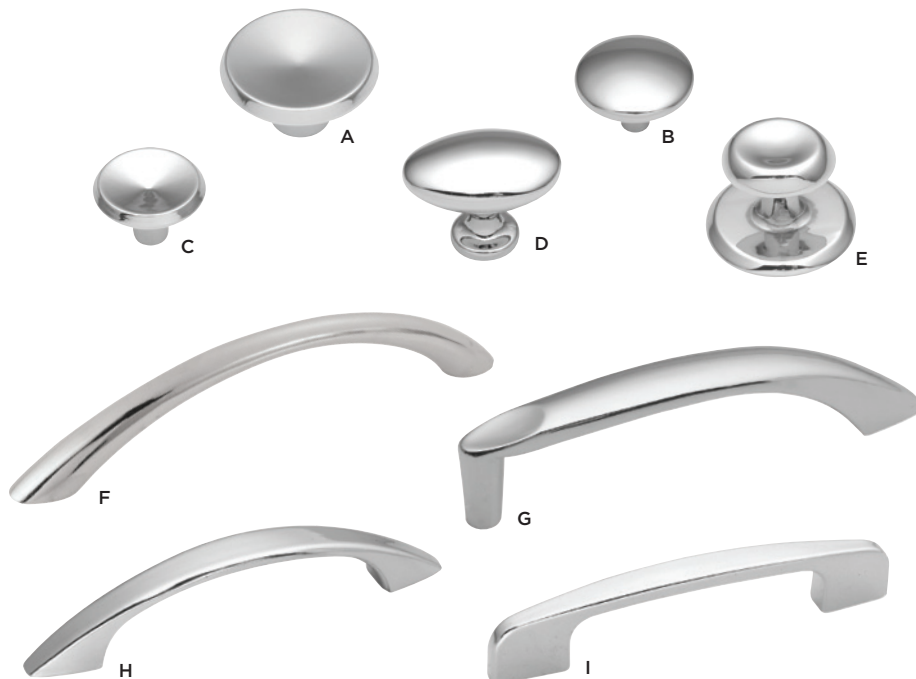

SUNNYSIDE

CHROME

- **A P113-26**
  D:1-1/2" P:3/4" B:9/16"
- **B P213-26**
  D:1-3/16" P:7/8" B:5/16"
- **C P111-26**
  D:1-1/16" P:3/4" B:3/8"
- **D P301-26**
  L:1-7/16" W:15/16" P:1-1/16" B:5/8"
- **E K64-CH**
  D:1-1/8" P:1-1/8" B:1-1/2"
- **F P6088-26**
  C/C:96mm L:4-3/8" W:3/8" P:1"
- **G P4596-CH**
  C/C:96mm L:4-7/16" W:9/16" P:1-1/16"
- **H P115-26**
  C/C:3" L:3-15/16" W:7/16" P:13/16"
- **I P14114-26**
  C/C:3" L:3-7/8" W:3/8" P:3/4"