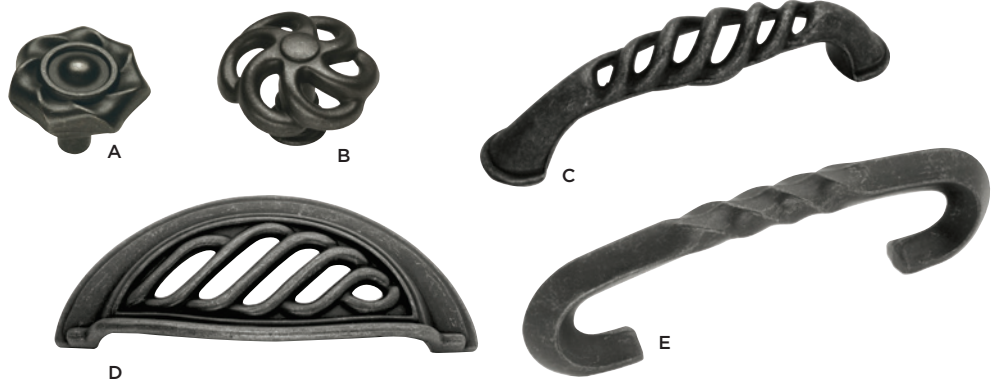

BLACK IRON

- **A PA1312-BI**
  D:1-1/4" P:1" B:3/8"
- **B PA1311-BI**
  D:1-1/2" P:1" B:5/8"
- **C PA1321-BI**
  C/C:3" L:3-3/4" W:5/8" P:1-1/8"
- **D PA1322-BI**
  C/C:3" L:4-3/8" W:1-7/8" P:1"
- **E PA1323-BI**
  C/C:3" L:4-1/2" W:1/2" P:1-1/4"