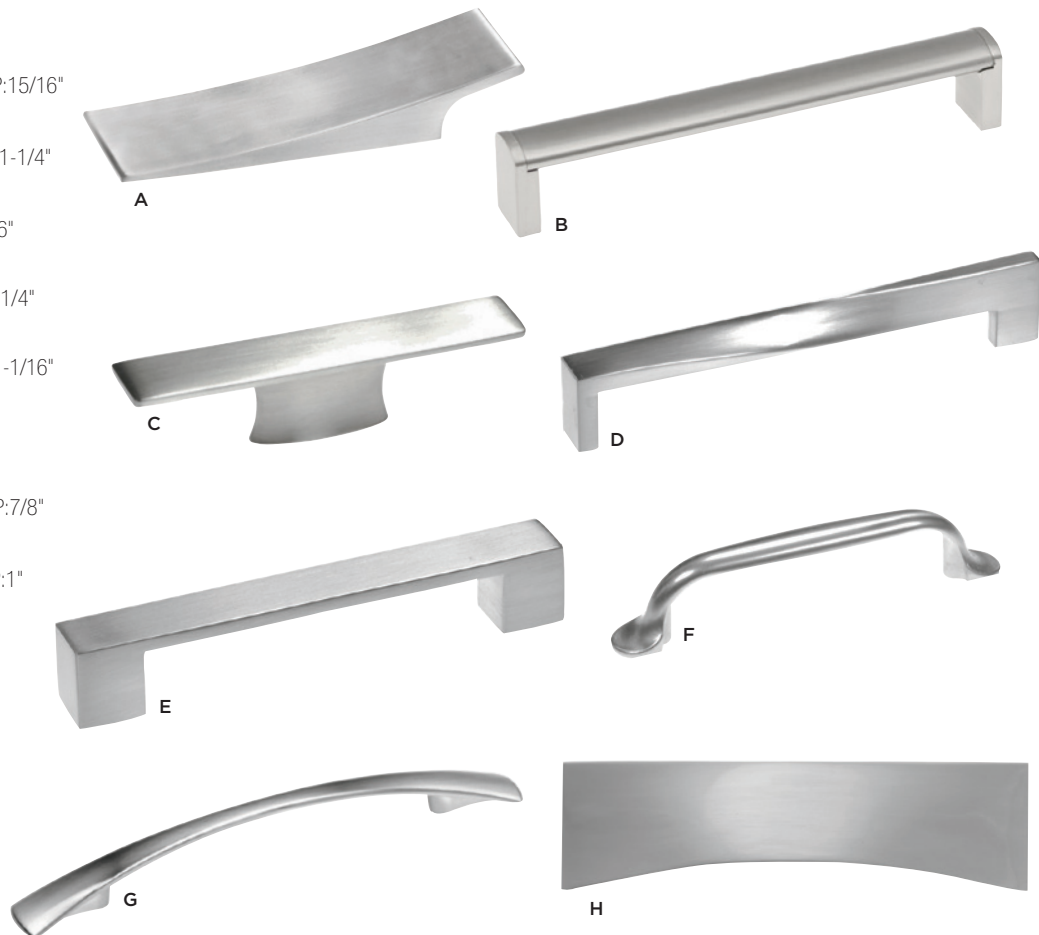

METRO MOD

SATIN NICKEL

A P3618-SN
C/C:1-1/4" L:5-5/16" W:1-9/16" P:15/16"

B P3627-SN
C/C:160mm L:6-5/8" W:13/16" P:1-1/4"

C P3617-SN
C/C:1-1/4" L:5-1/8" W:1" P:1-3/16"

D P3615-SN
C/C:128mm L:5-1/2" W:5/8" P:1-1/4"

E P3616-SN
C/C:128mm L:6-1/4" W:13/16" P:1-1/16"

F P3625-SN
C/C:96mm L:5" W:3/4" P:1"

G P3626-SN
C/C:128mm L:7-3/16" W:13/16" P:7/8"

H P3619-SN
C/C:96mm L:5-7/8" W:1-11/16" P:1"