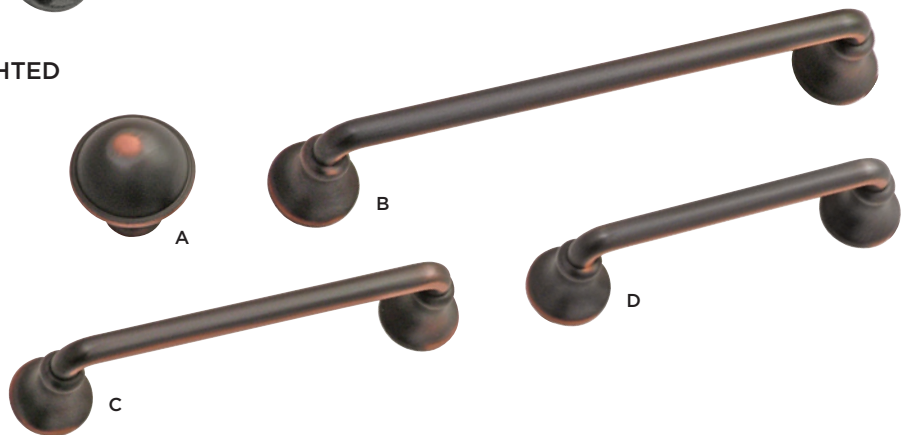

OIL-RUBBED BRONZE HIGHLIGHTED

- **A P2243-OBH**
  D:1-1/4" P:1-1/4" B:9/16"
- **B P2242-OBH**
  C/C:128mm L:5-7/8" W:13/16" P:1-1/8"
- **C P2241-OBH**
  C/C:96mm L:4-9/16" W:13/16" P:1-1/8"
- **D P2240-OBH**
  C/C:3" L:3-13/16" W:13/16" P:1-1/8"