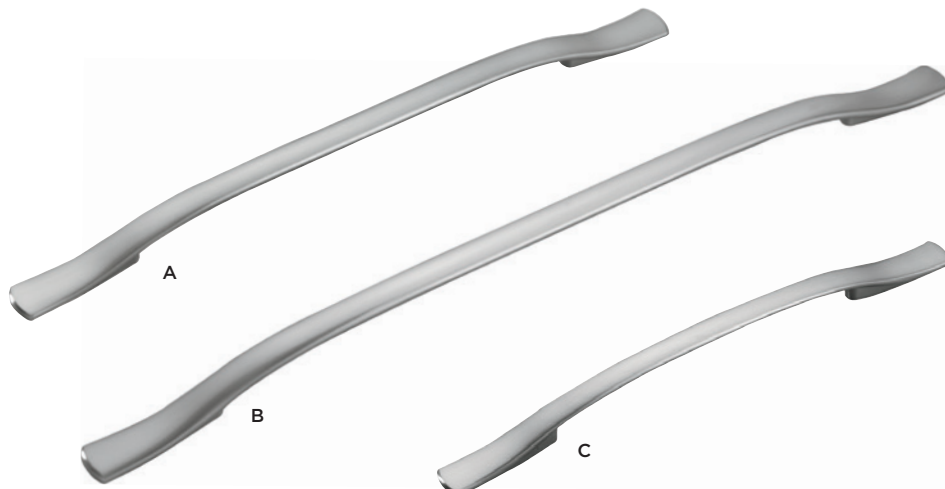

EURO-CONTEMPORARY

SATIN NICKEL

- **A P2167-SN**
  C/C:12" L:17-1/2" W:1-1/16" P:1-1/8"
- **B P2168-SN**
  C/C:18" L:23-7/8" W:1-1/8" P:1-3/8"
- **C P2166-SN**
  C/C:8" L:13" W:7/8" P:1-1/8"