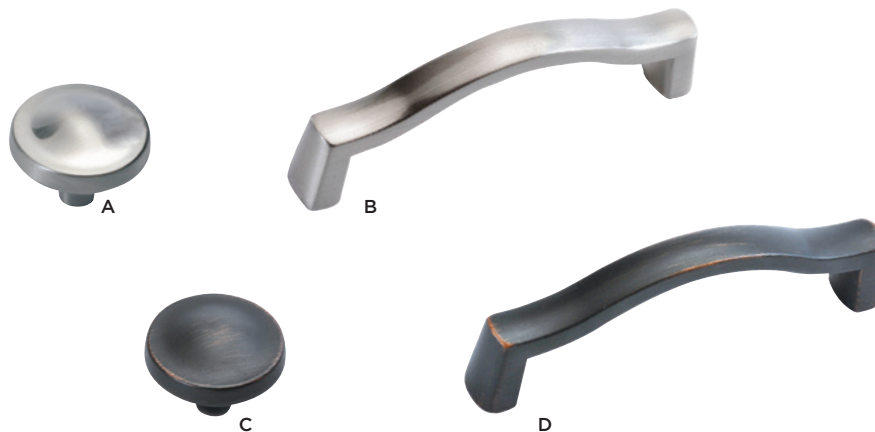

B P3595-SN

C/C:3" L:3-3/8" W:7/16" P:1"