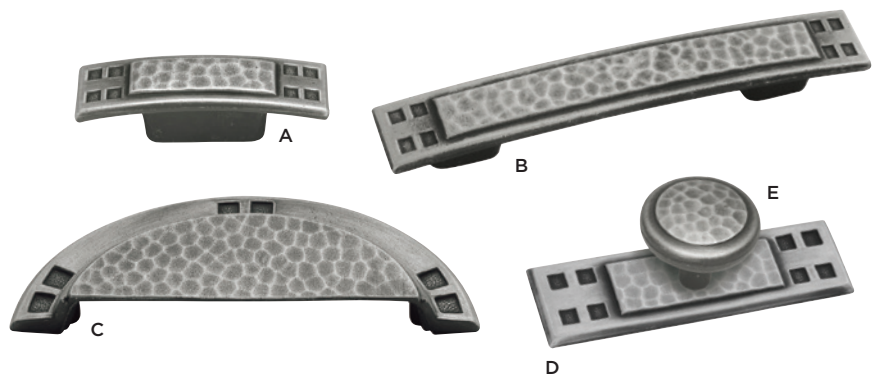

### ANTIQUE PEWTER

- A P7526-AP**  
L:2-5/8" W:3/4" P:7/8" B:1-1/4" x 5/16"
- B P7525-AP**  
C/C:3" & 96mm L:5-1/4" W:3/4" P:3/4"
- C P7527-AP**  
C/C:3" & 96mm L:5" W:1-7/8" P:7/8"
- D P7529-AP BACKPLATE**  
L:3-1/2" W:1" P:1/8"
- E P7528-AP KNOB**  
D:1-1/4" P:1-1/8" B:3/8"