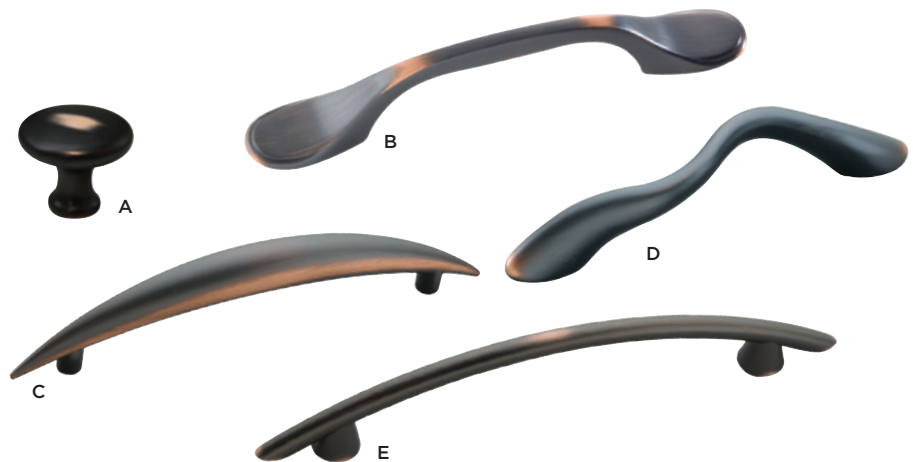

OIL-RUBBED BRONZE HIGHLIGHTED

- **A P14255-OBH**
  D:1-1/8" P:1" B:1/2"
- **B P14444-OBH**
  C/C:3" L:5" W:11/16" P:1"
- **C PA0224-OBH**
  C/C:96mm L:5" W:1/2" P:1-1/8"
- **D PA0222-OBH**
  C/C:3" L:4-1/8" W:7/8" P:1"
- **E P2922-OBH**
  C/C:96mm L:5-1/8" W:1/4" P:1"