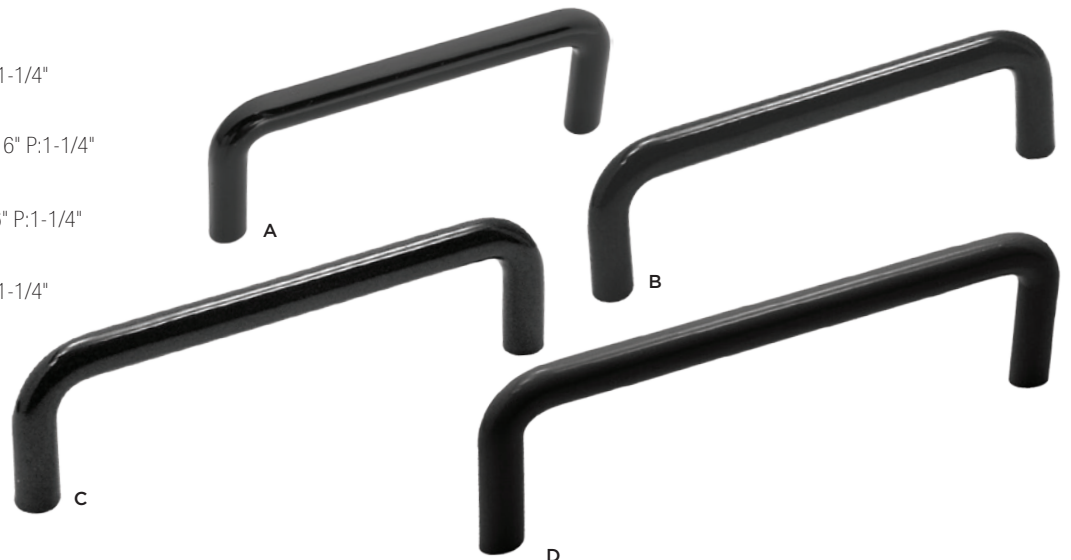

BLACK

- A **PW353-22**
  C/C:3" L:3-5/16" W:5/16" P:1-1/4"
- B **PW354-22**
  C/C:3-1/2" L:3-13/16" W:5/16" P:1-1/4"
- C **PW396-22**
  C/C:96mm L:4-1/16" W:5/16" P:1-1/4"
- D **PW355-22**
  C/C:4" L:4-5/16" W:5/16" P:1-1/4"